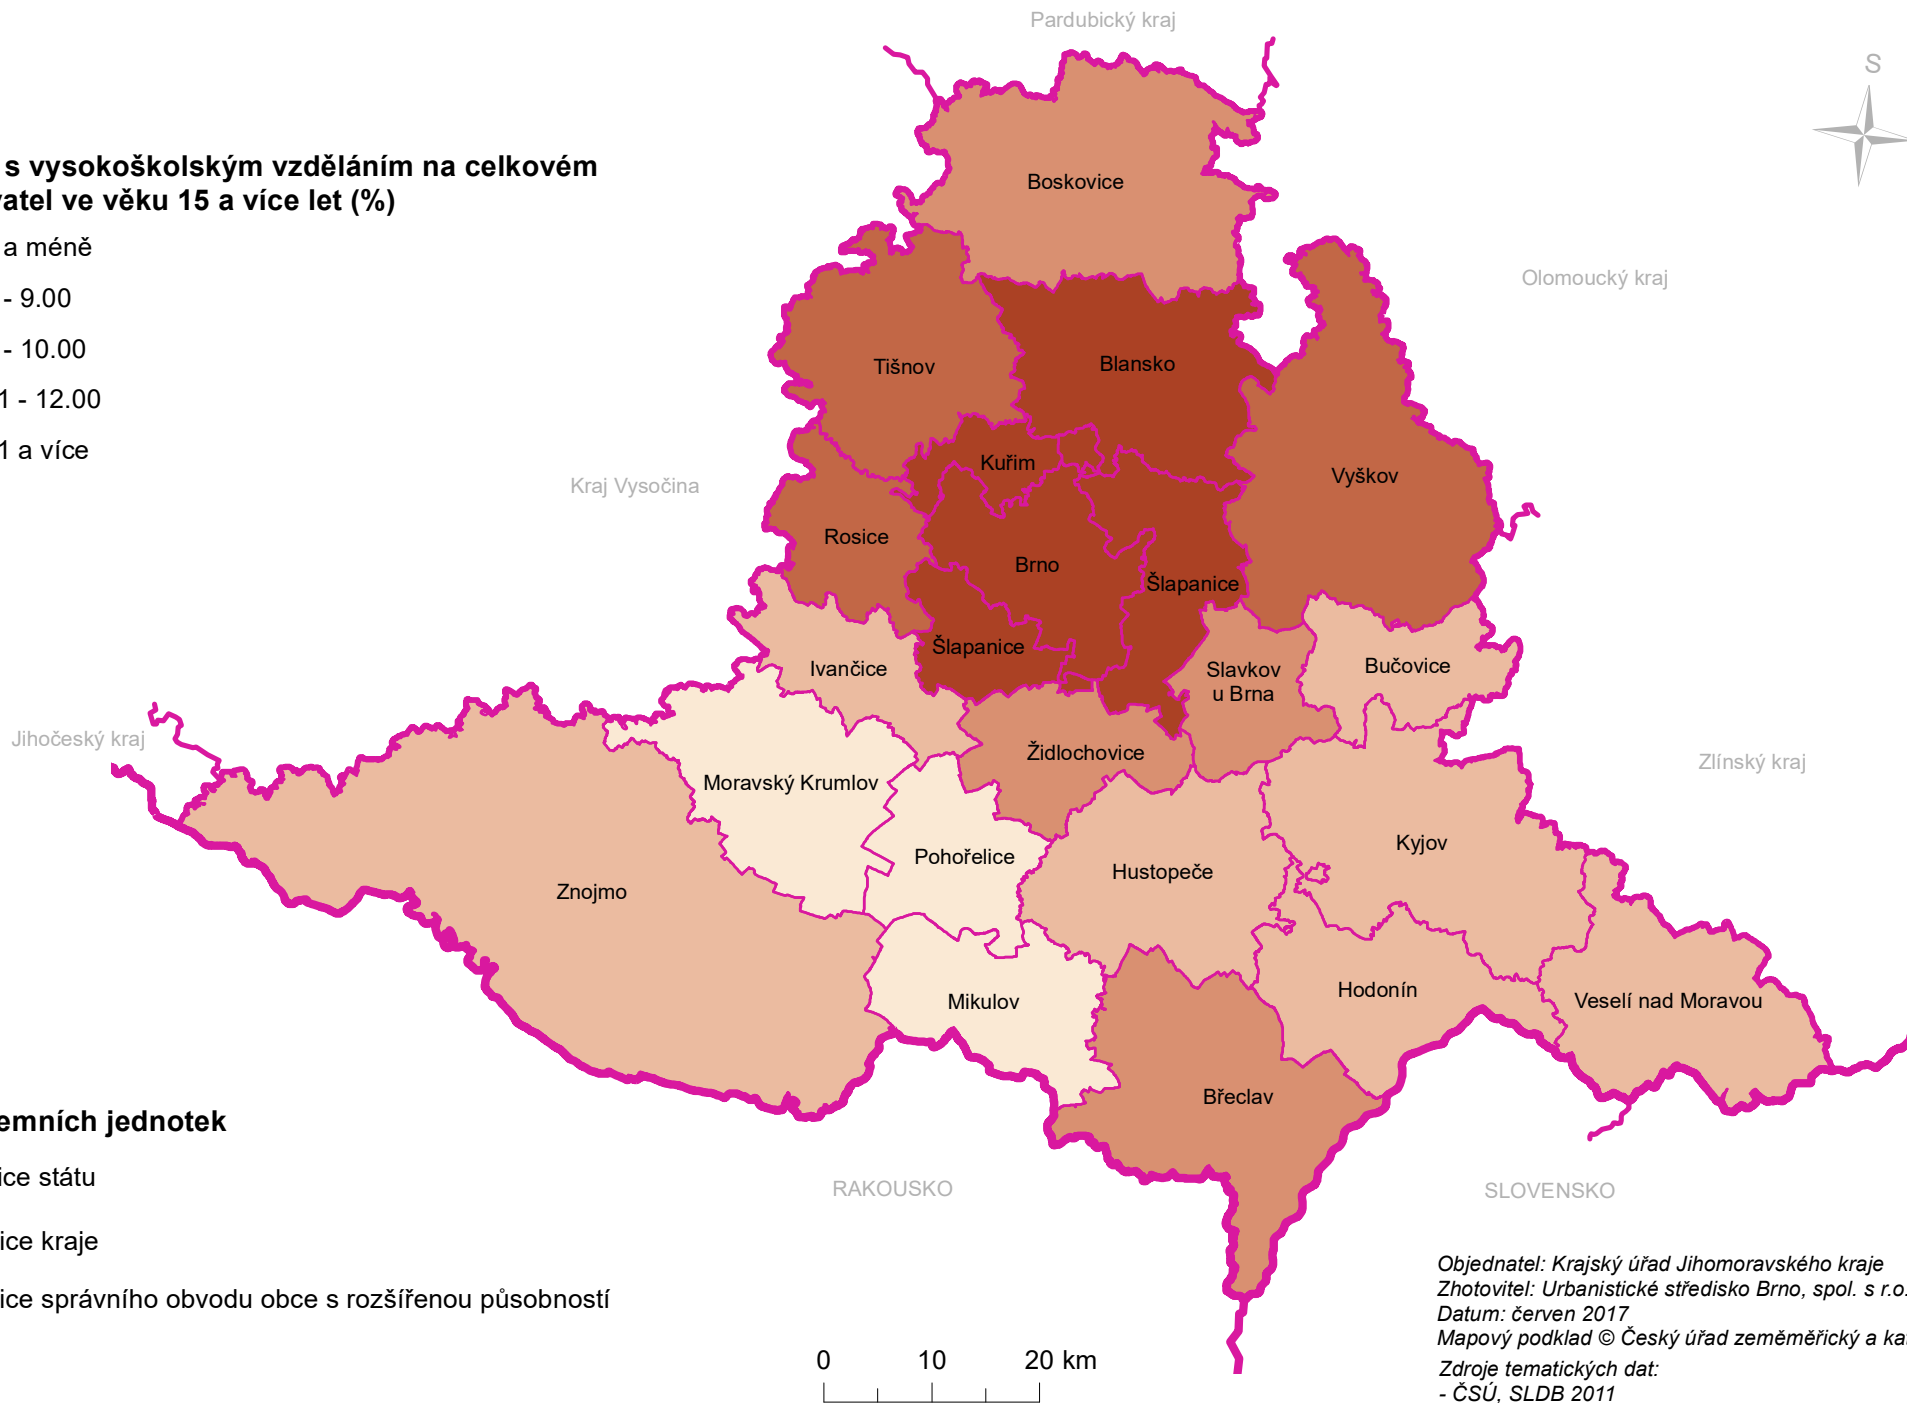

# 2e.I PODÍL OSOB S VYSOKOŠKOLSKÝM VZDĚLÁNÍM

Podíl osob s vysokoškolským vzděláním na celkovém počtu obyvatel ve věku 15 a více let (%)

Hranice územních jednotek

Objednatel: Krajský úřad Jihomoravského kraje  
Zhotovitel: Urbanistické středisko Brno, spol. s r.o.  
Datum: červen 2017  
Mapový podklad © Český úřad zeměměřický a katastrální  
Zdroje tematických dat:  
- ČSÚ, SLDB 2011