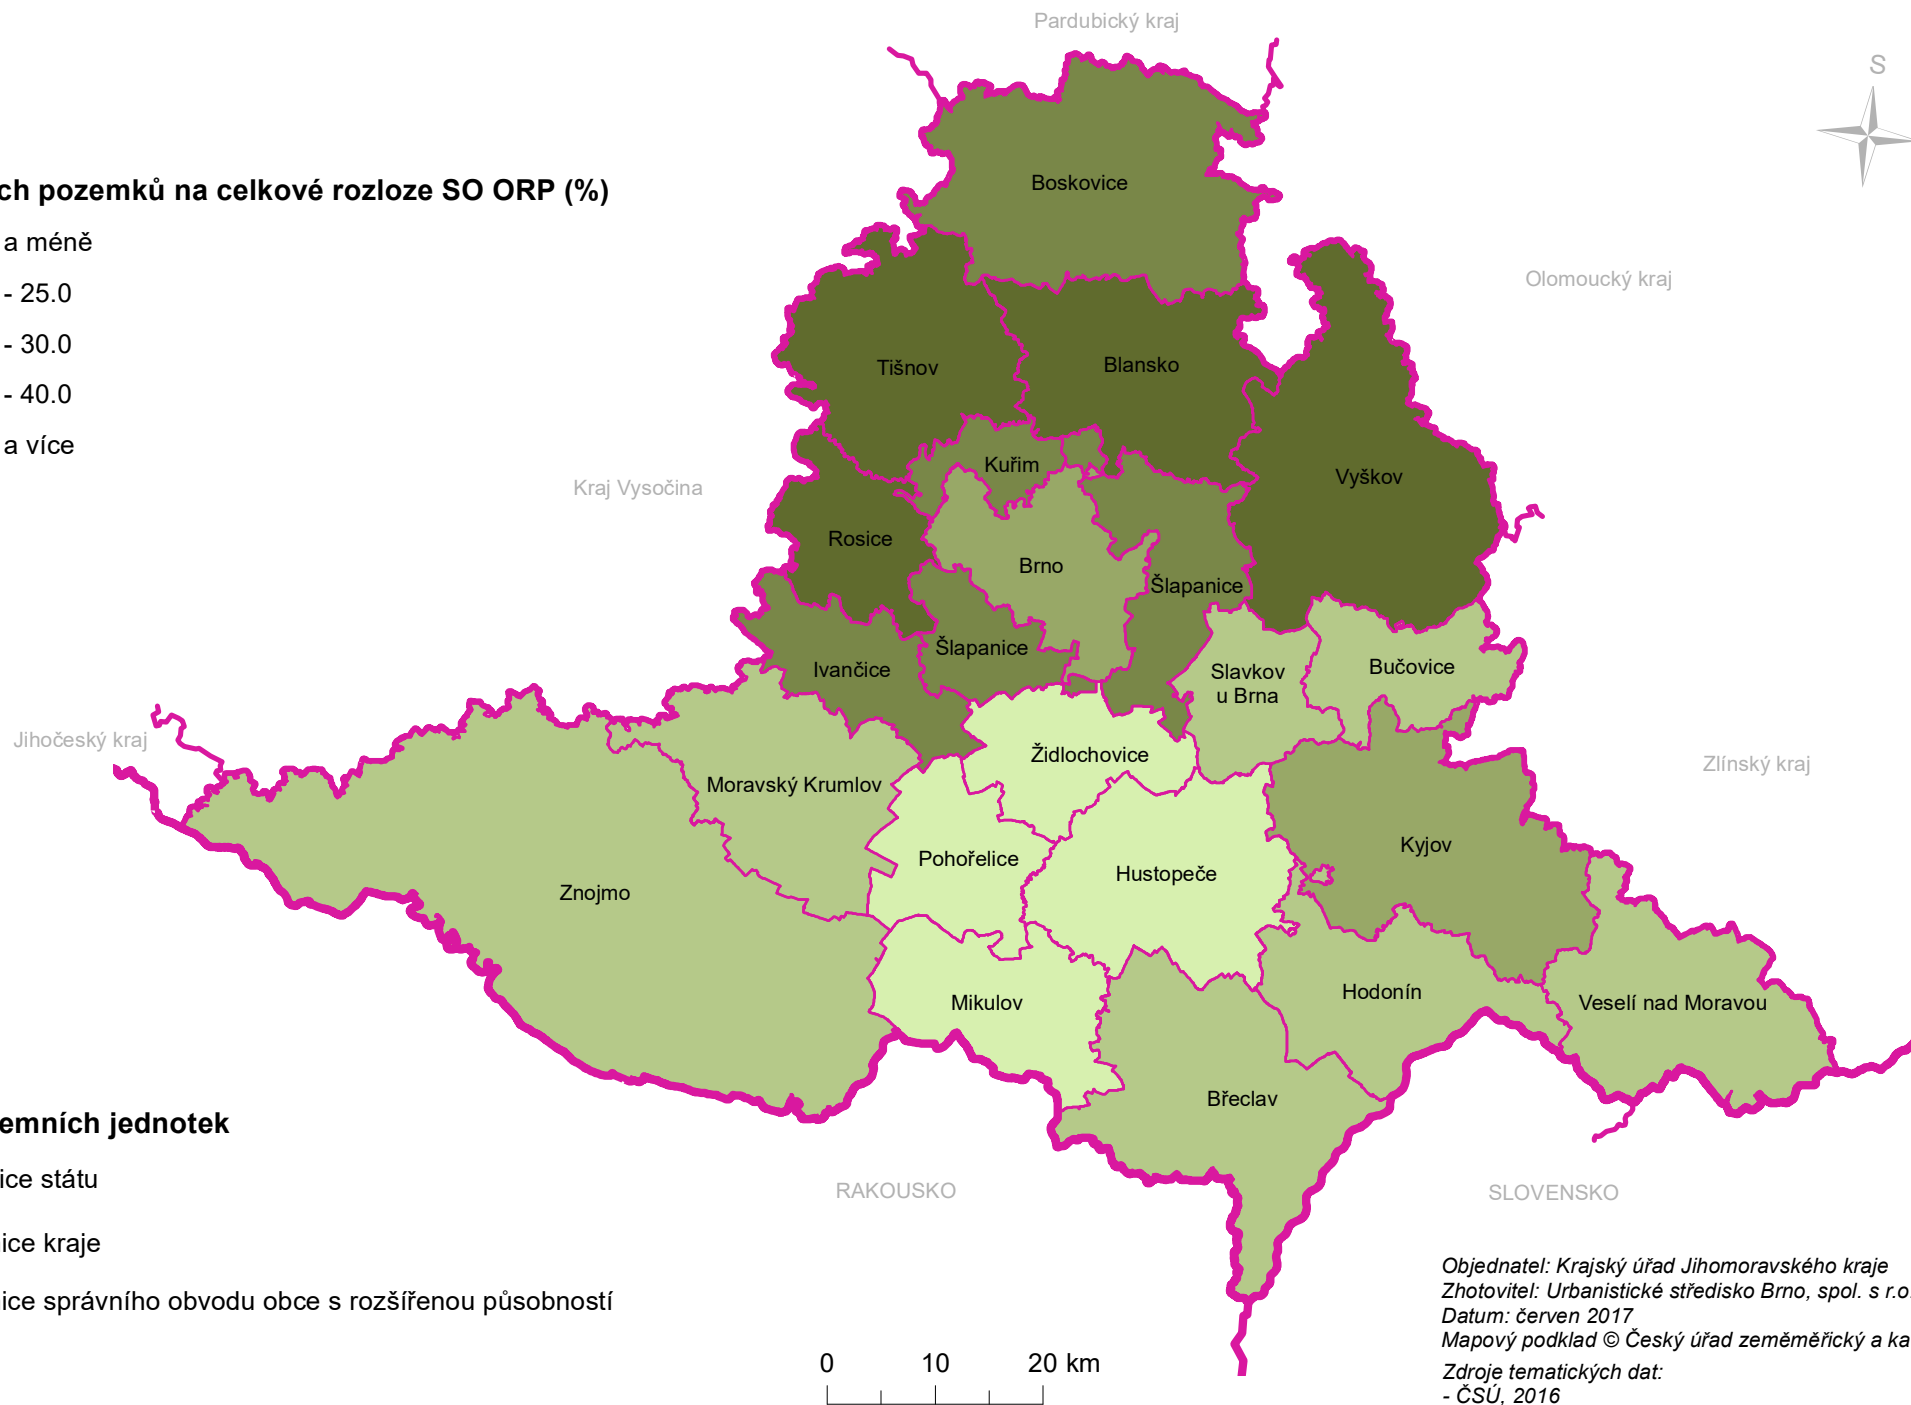

1e. LESNÍ POZEMKY

Podíl lesních pozemků na celkové rozloze SO ORP (%)

Hranice územních jednotek

- hranice státu
- hranice kraje
- hranice správního obvodu obce s rozšířenou působností

Objednatel: Krajský úřad Jihomoravského kraje
Zhotovitel: Urbanistické středisko Brno, spol. s r.o.
Datum: červen 2017
Mapový podklad © Český úřad zeměměřický a katastrální
Zdroje tematických dat:
- ČSÚ, 2016