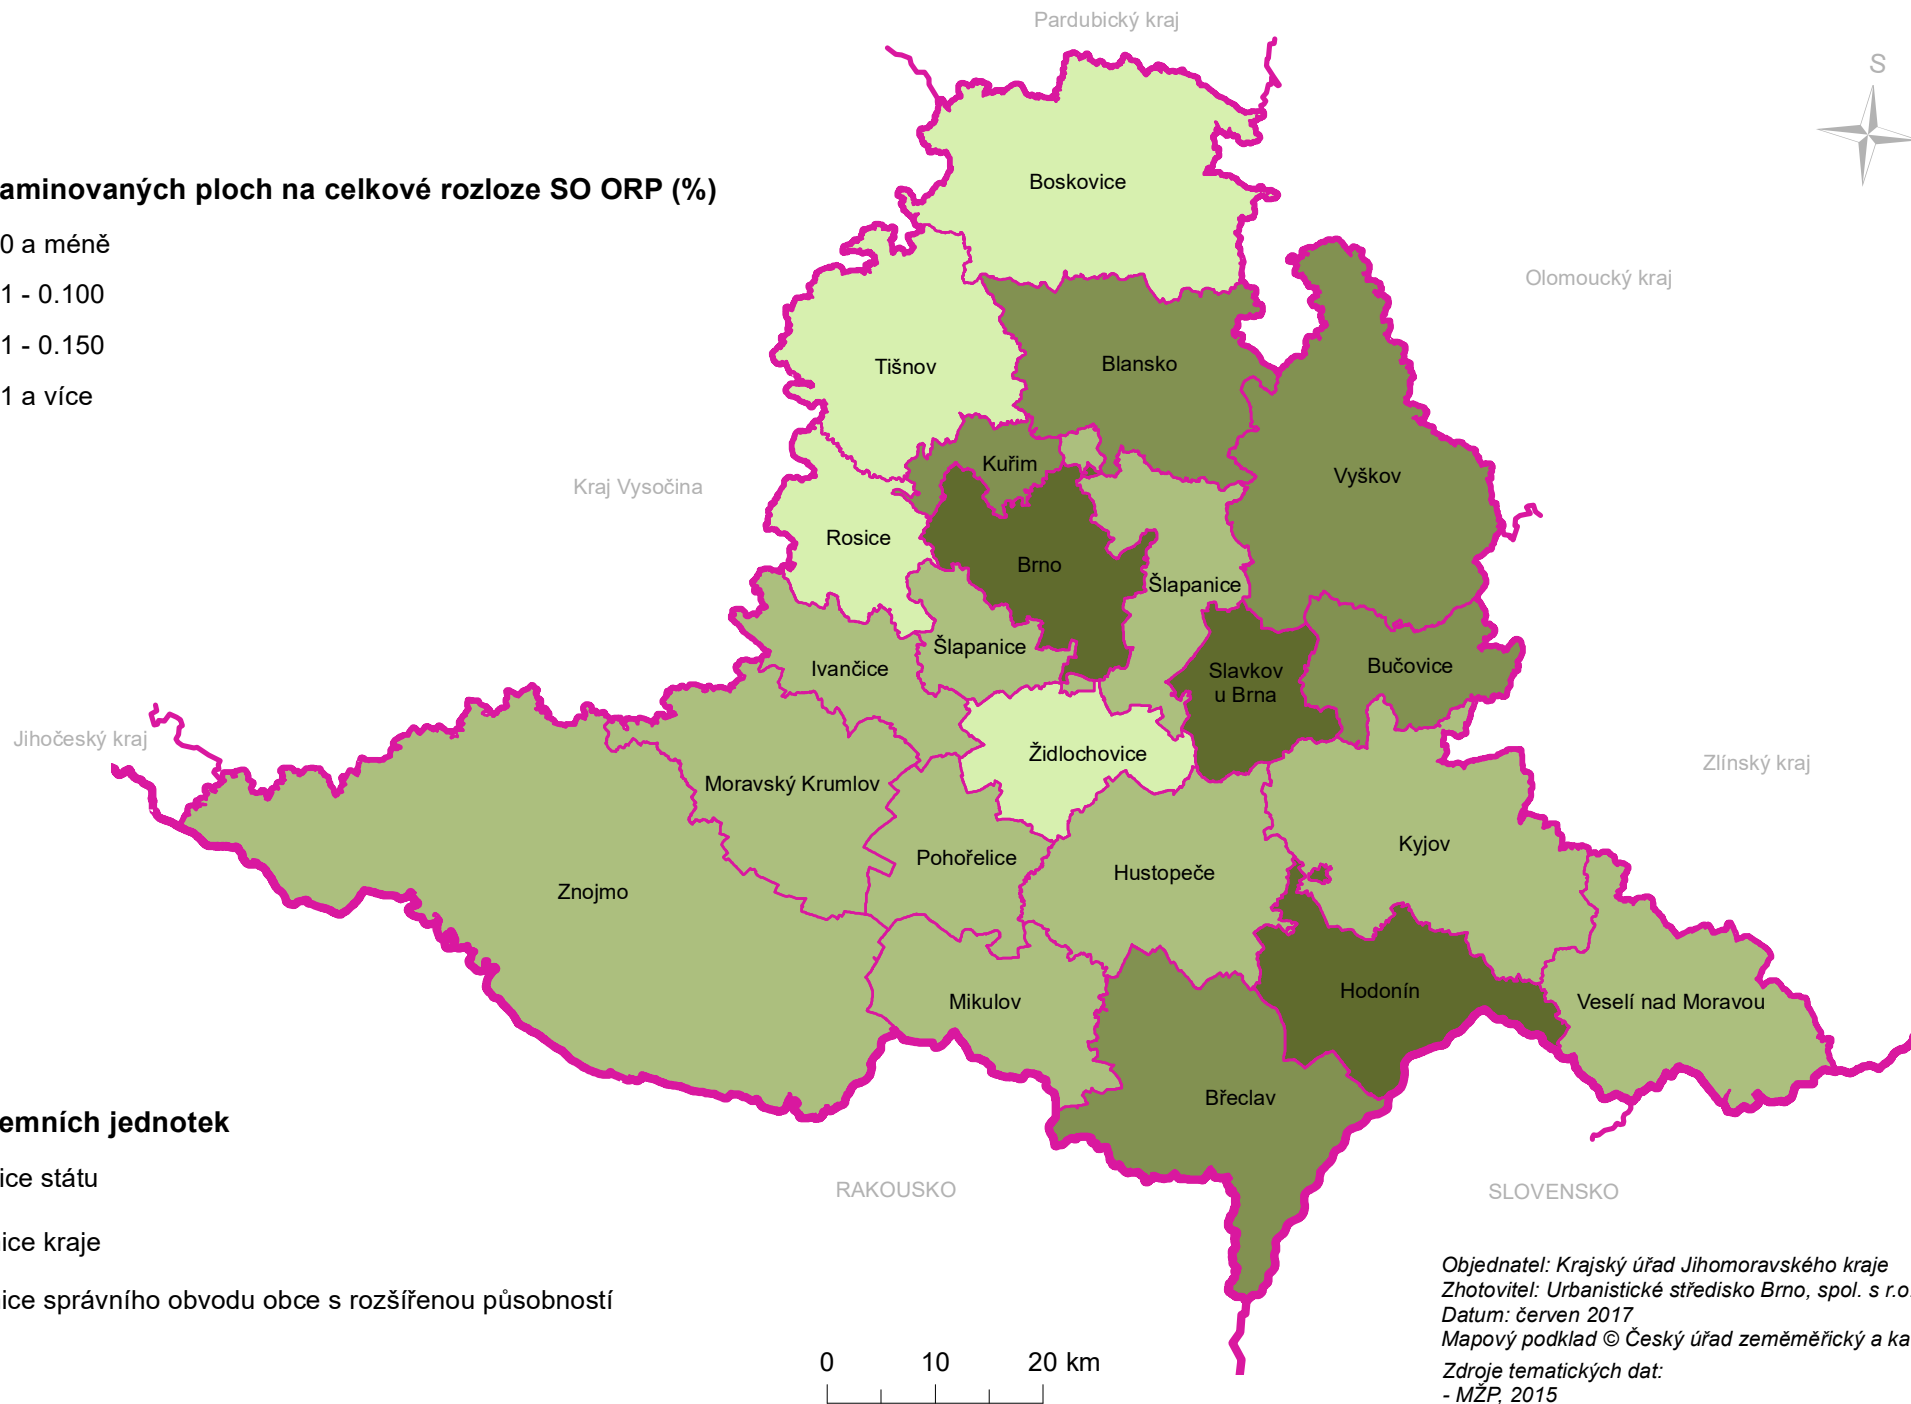

1d. STARÉ EKOLOGICKÉ ZÁTĚŽE

Počet kontaminovaných ploch na celkové rozloze SO ORP (%)

Hranice územních jednotek

Objednatel: Krajský úřad Jihomoravského kraje
Zhotovitel: Urbanistické středisko Brno, spol. s r.o.
Datum: červen 2017
Mapový podklad © Český úřad zeměměřický a katastrální
Zdroje tematických dat:
- MŽP, 2015