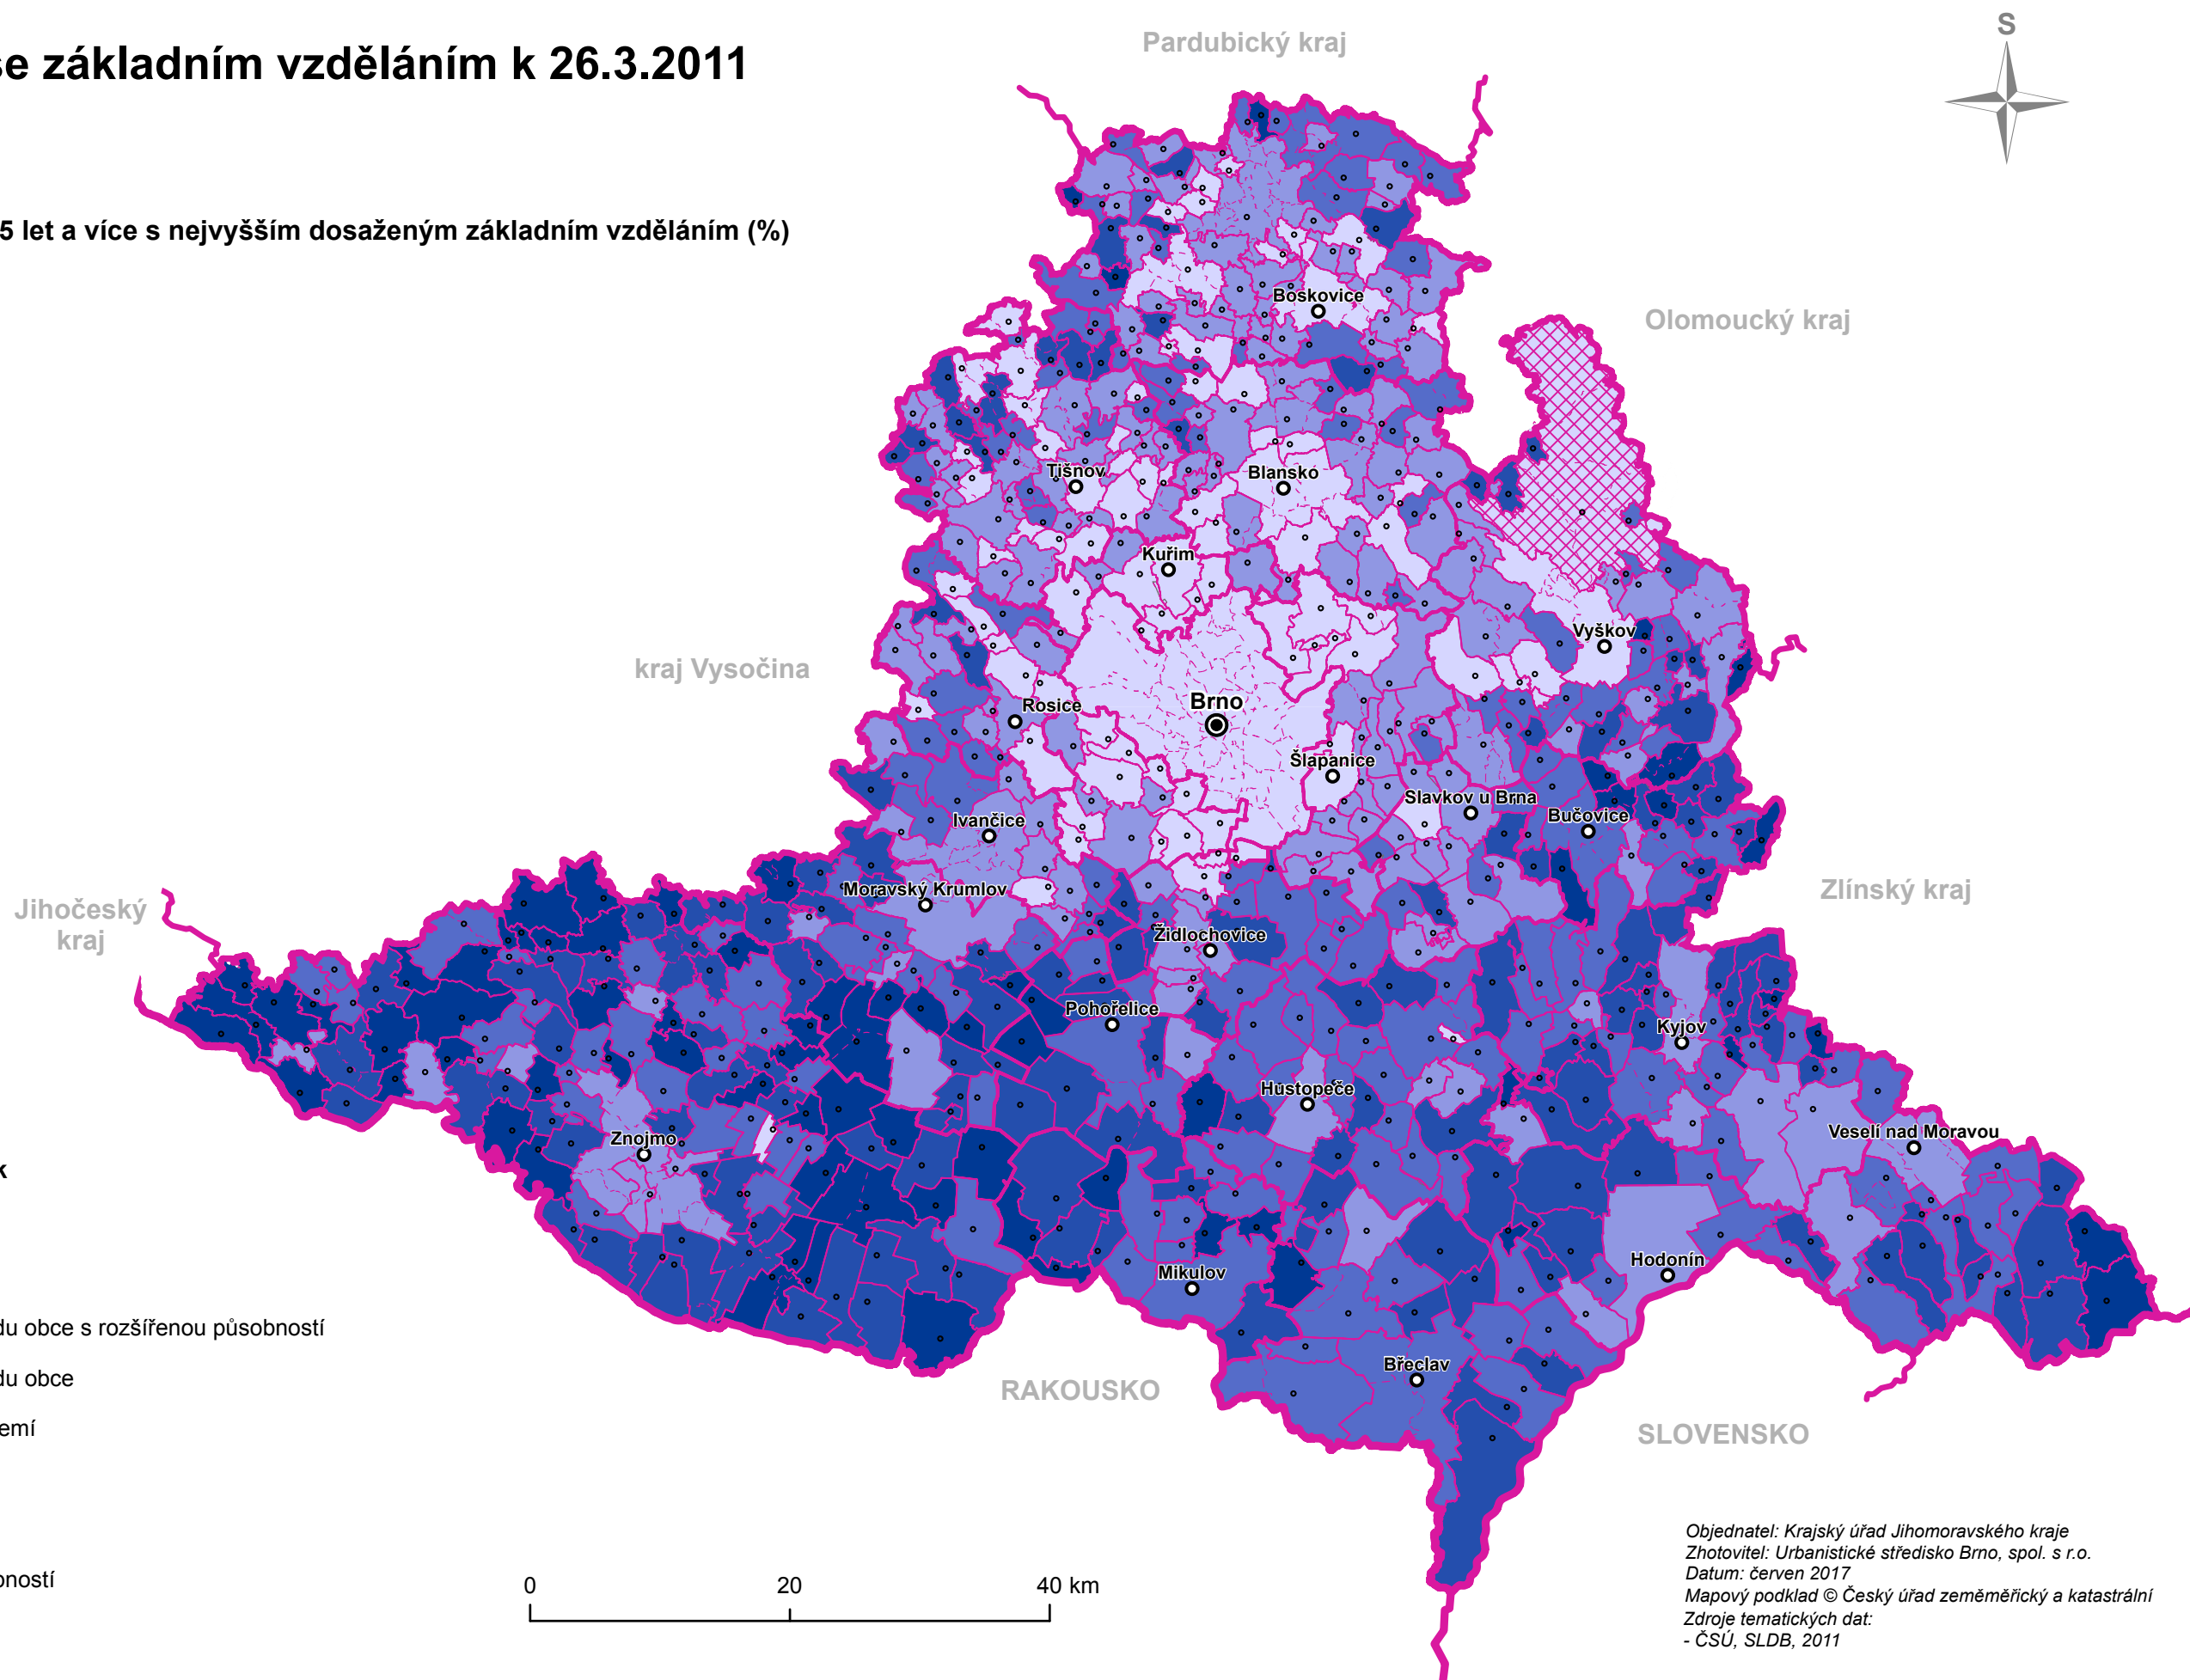

# ÚZEMNĚ ANALYTICKÉ PODKLADY JIHOMORAVSKÉHO KRAJE

## 4. Podíl osob se základním vzděláním k 26.3.2011

Podíl obyvatel ve věku 15 let a více s nejvyšším dosaženým základním vzděláním (%)

Hranice územních jednotek

Objednatel: Krajský úřad Jihomoravského kraje  
Zhotovitel: Urbanistické středisko Brno, spol. s r.o.  
Datum: červen 2017  
Mapový podklad © Český úřad zeměměřický a katastrální  
Zdroje tematických dat:  
- ČSÚ, SLDB, 2011