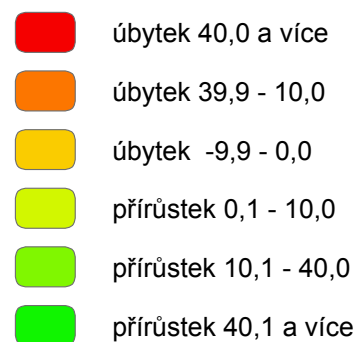

## 1c. Přirozená měna obyvatelstva v období 2011 - 2016 (relativní hodnoty)

Přepočteno na 1000 obyvatel středního stavu

Hranice územních jednotek

Objednatel: Krajský úřad Jihomoravského kraje  
Zhotovitel: Urbanistické středisko Brno, spol. s r.o.  
Datum: červen 2017  
Mapový podklad © Český úřad zeměměřický a katastrální  
Zdroje tematických dat:  
- ČSÚ, Databáze demografických údajů za obce ČR