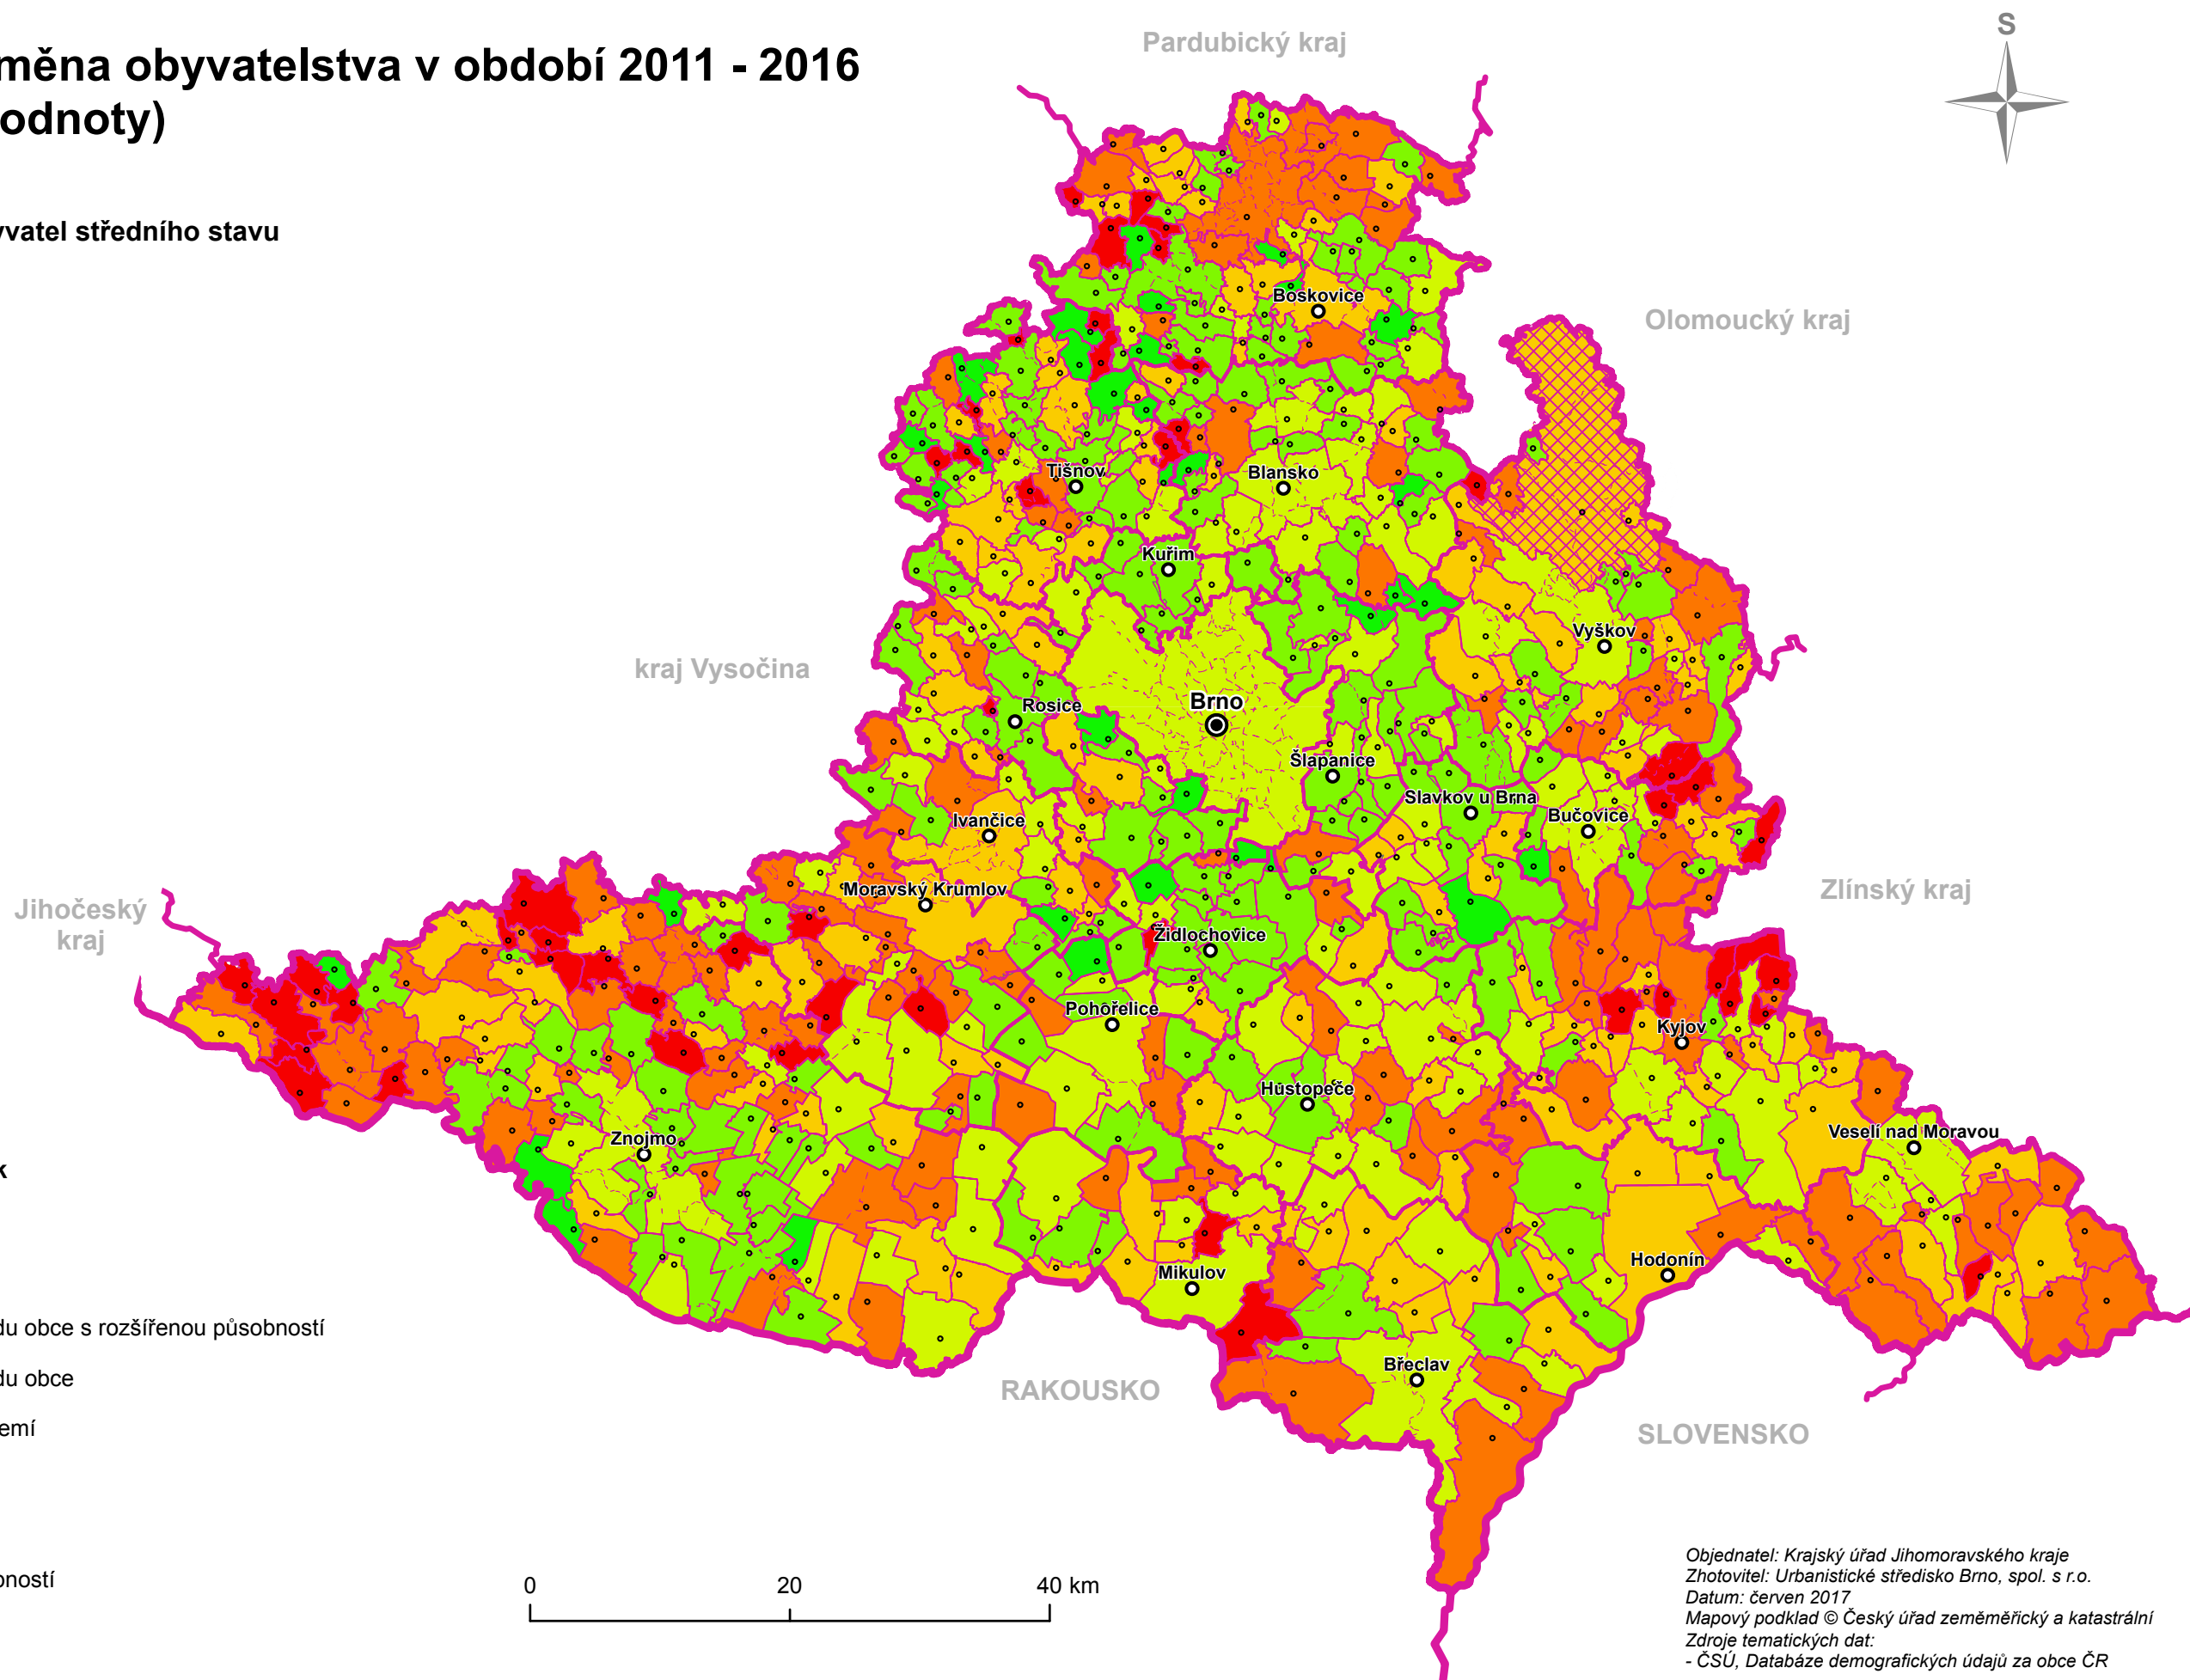

# ÚZEMNĚ ANALYTICKÉ PODKLADY JIHOMORAVSKÉHO KRAJE

## 1c. Přirozená měna obyvatelstva v období 2011 - 2016 (relativní hodnoty)

Přepočteno na 1000 obyvatel středního stavu

Hranice územních jednotek

Objednatel: Krajský úřad Jihomoravského kraje  
Zhotovitel: Urbanistické středisko Brno, spol. s r.o.  
Datum: červen 2017  
Mapový podklad © Český úřad zeměměřický a katastrální  
Zdroje tematických dat:  
- ČSÚ, Databáze demografických údajů za obce ČR