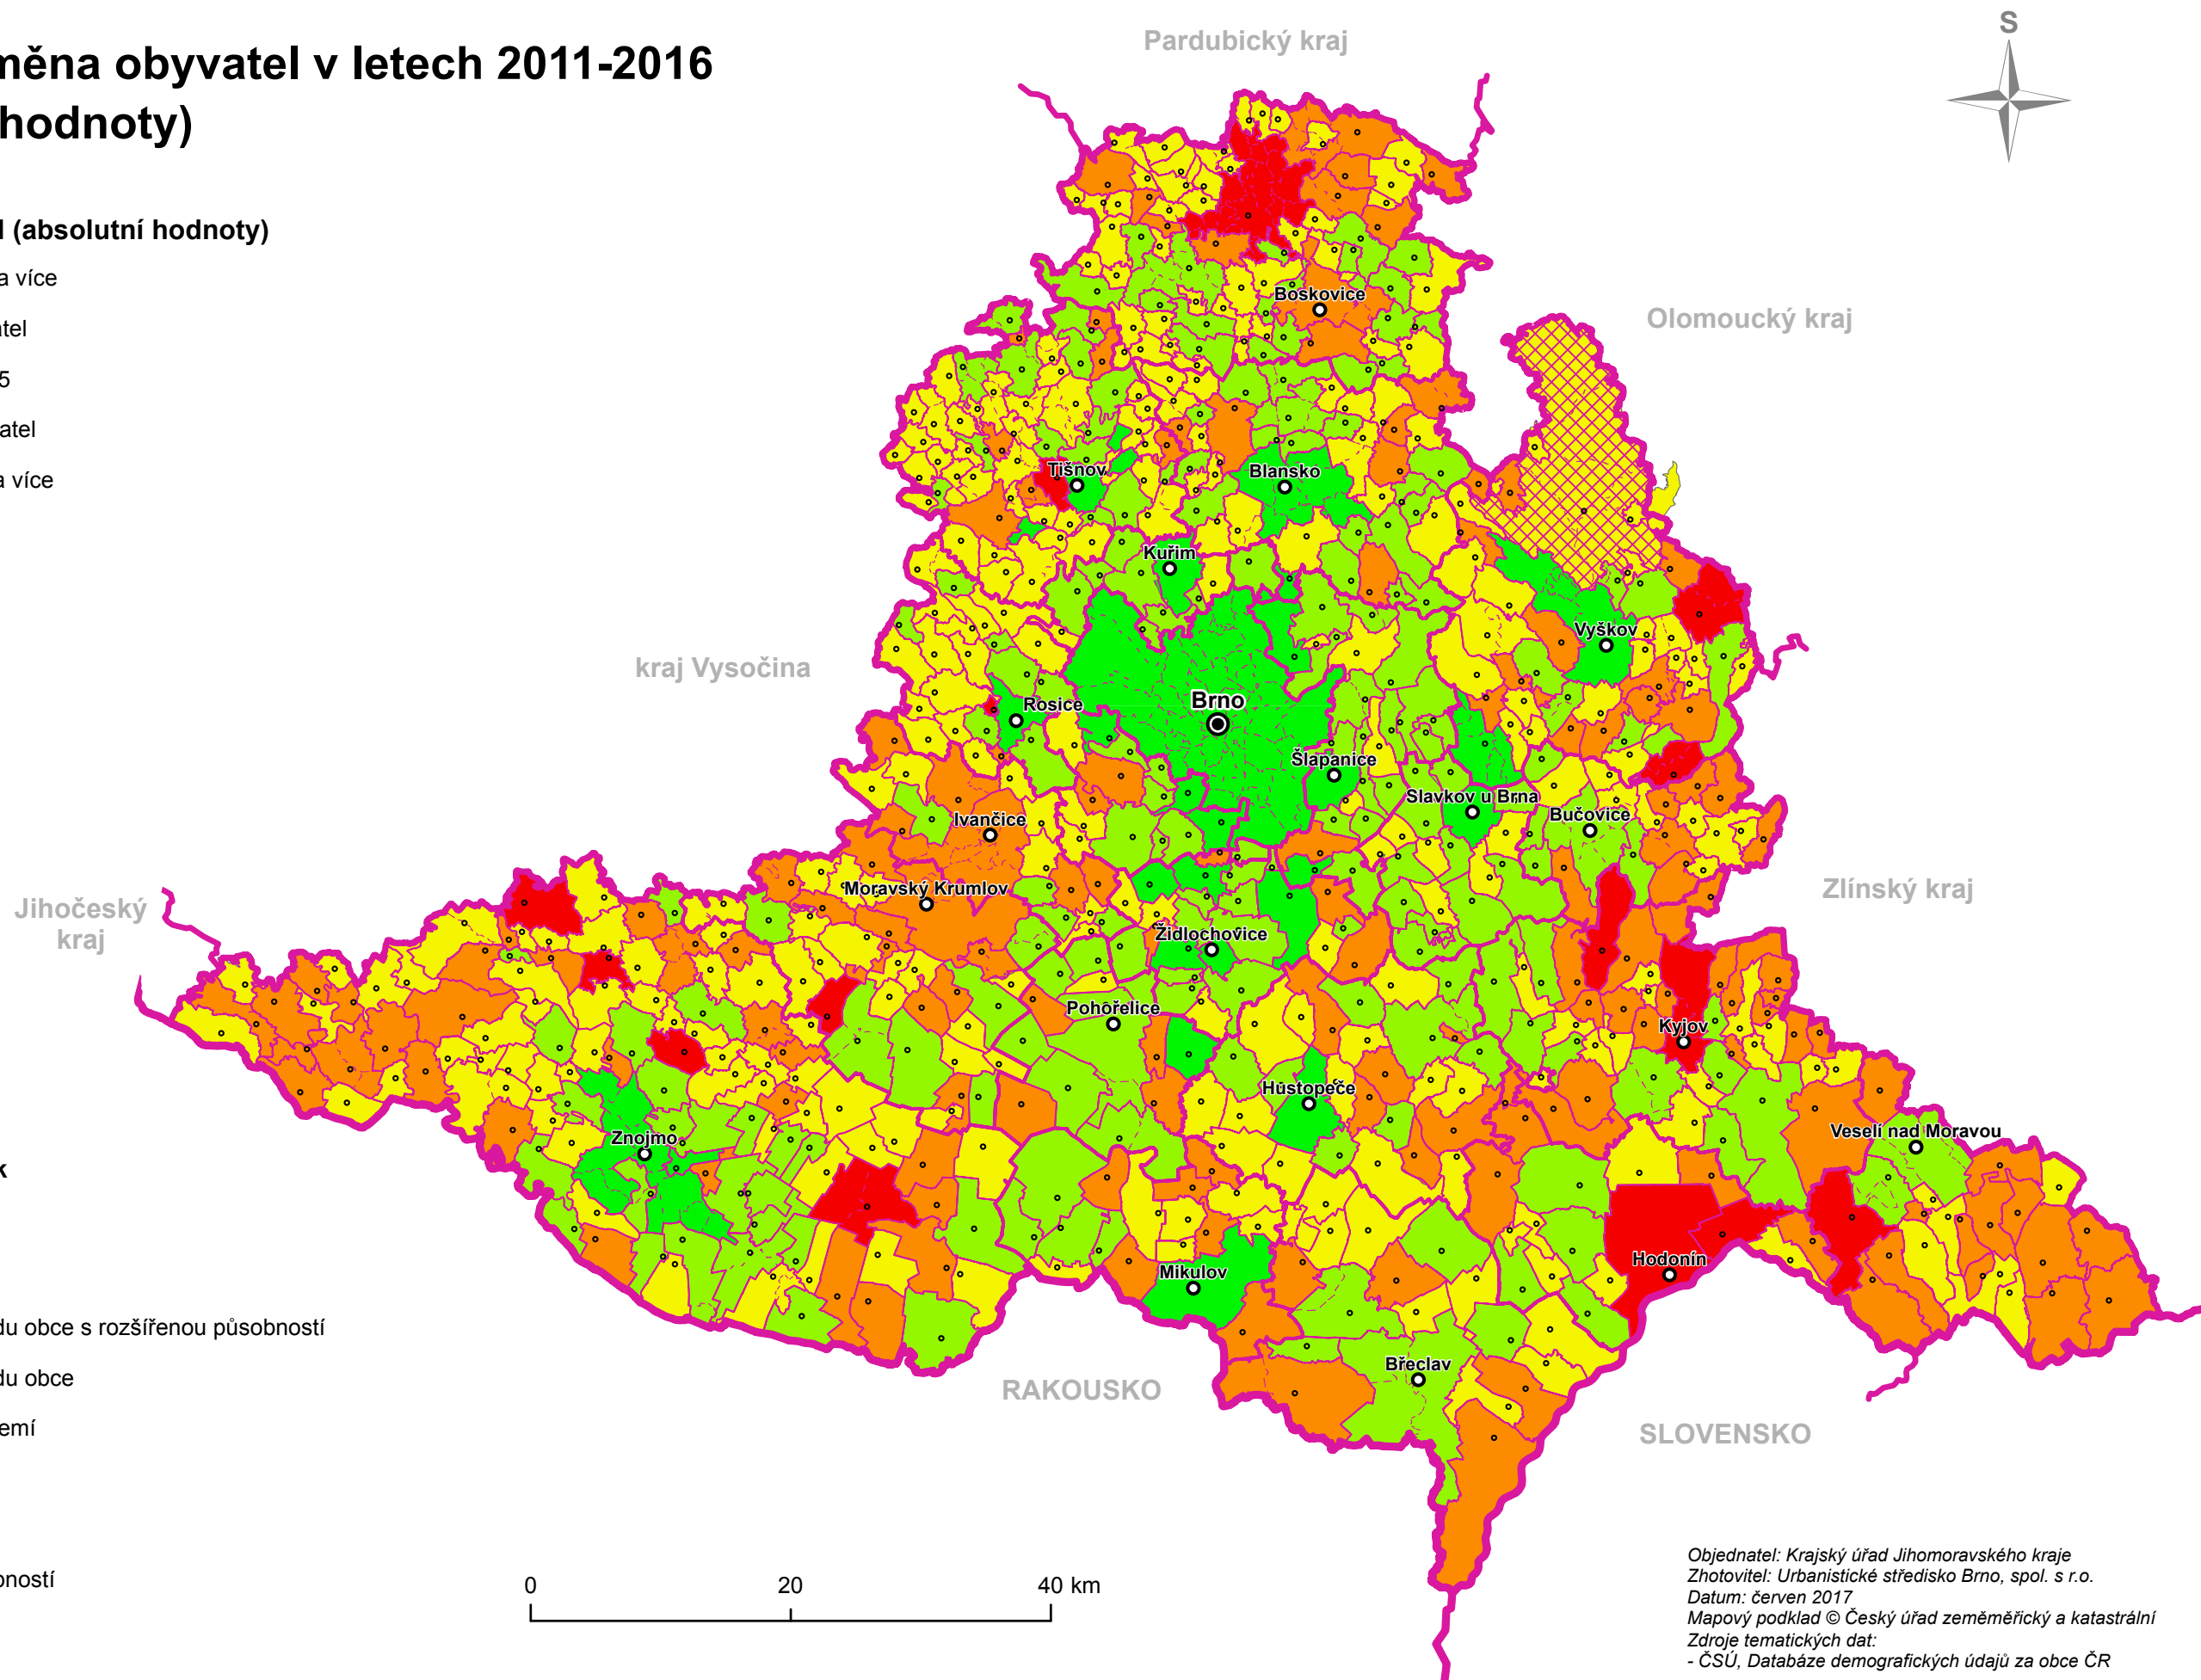

# ÚZEMNĚ ANALYTICKÉ PODKLADY JIHOMORAVSKÉHO KRAJE

## 1b. Přirozená měna obyvatel v letech 2011-2016 (absolutní hodnoty)

### Přirozená měna obyvatel (absolutní hodnoty)

- úbytek obyvatel o 51 a více
- úbytek 50 až 6 obyvatel
- pohyb obyvatel -5 až 5
- nárůst o 6 až 50 obyvatel
- nárůst obyvatel o 51 a více

### Hranice územních jednotek

- hranice státu
- hranice kraje
- hranice správního obvodu obce s rozšířenou působností
- hranice správního obvodu obce
- hranice katastrálního území
- vojenský újezd Březina
- krajské město
- obec s rozšířenou působností
- ostatní obce