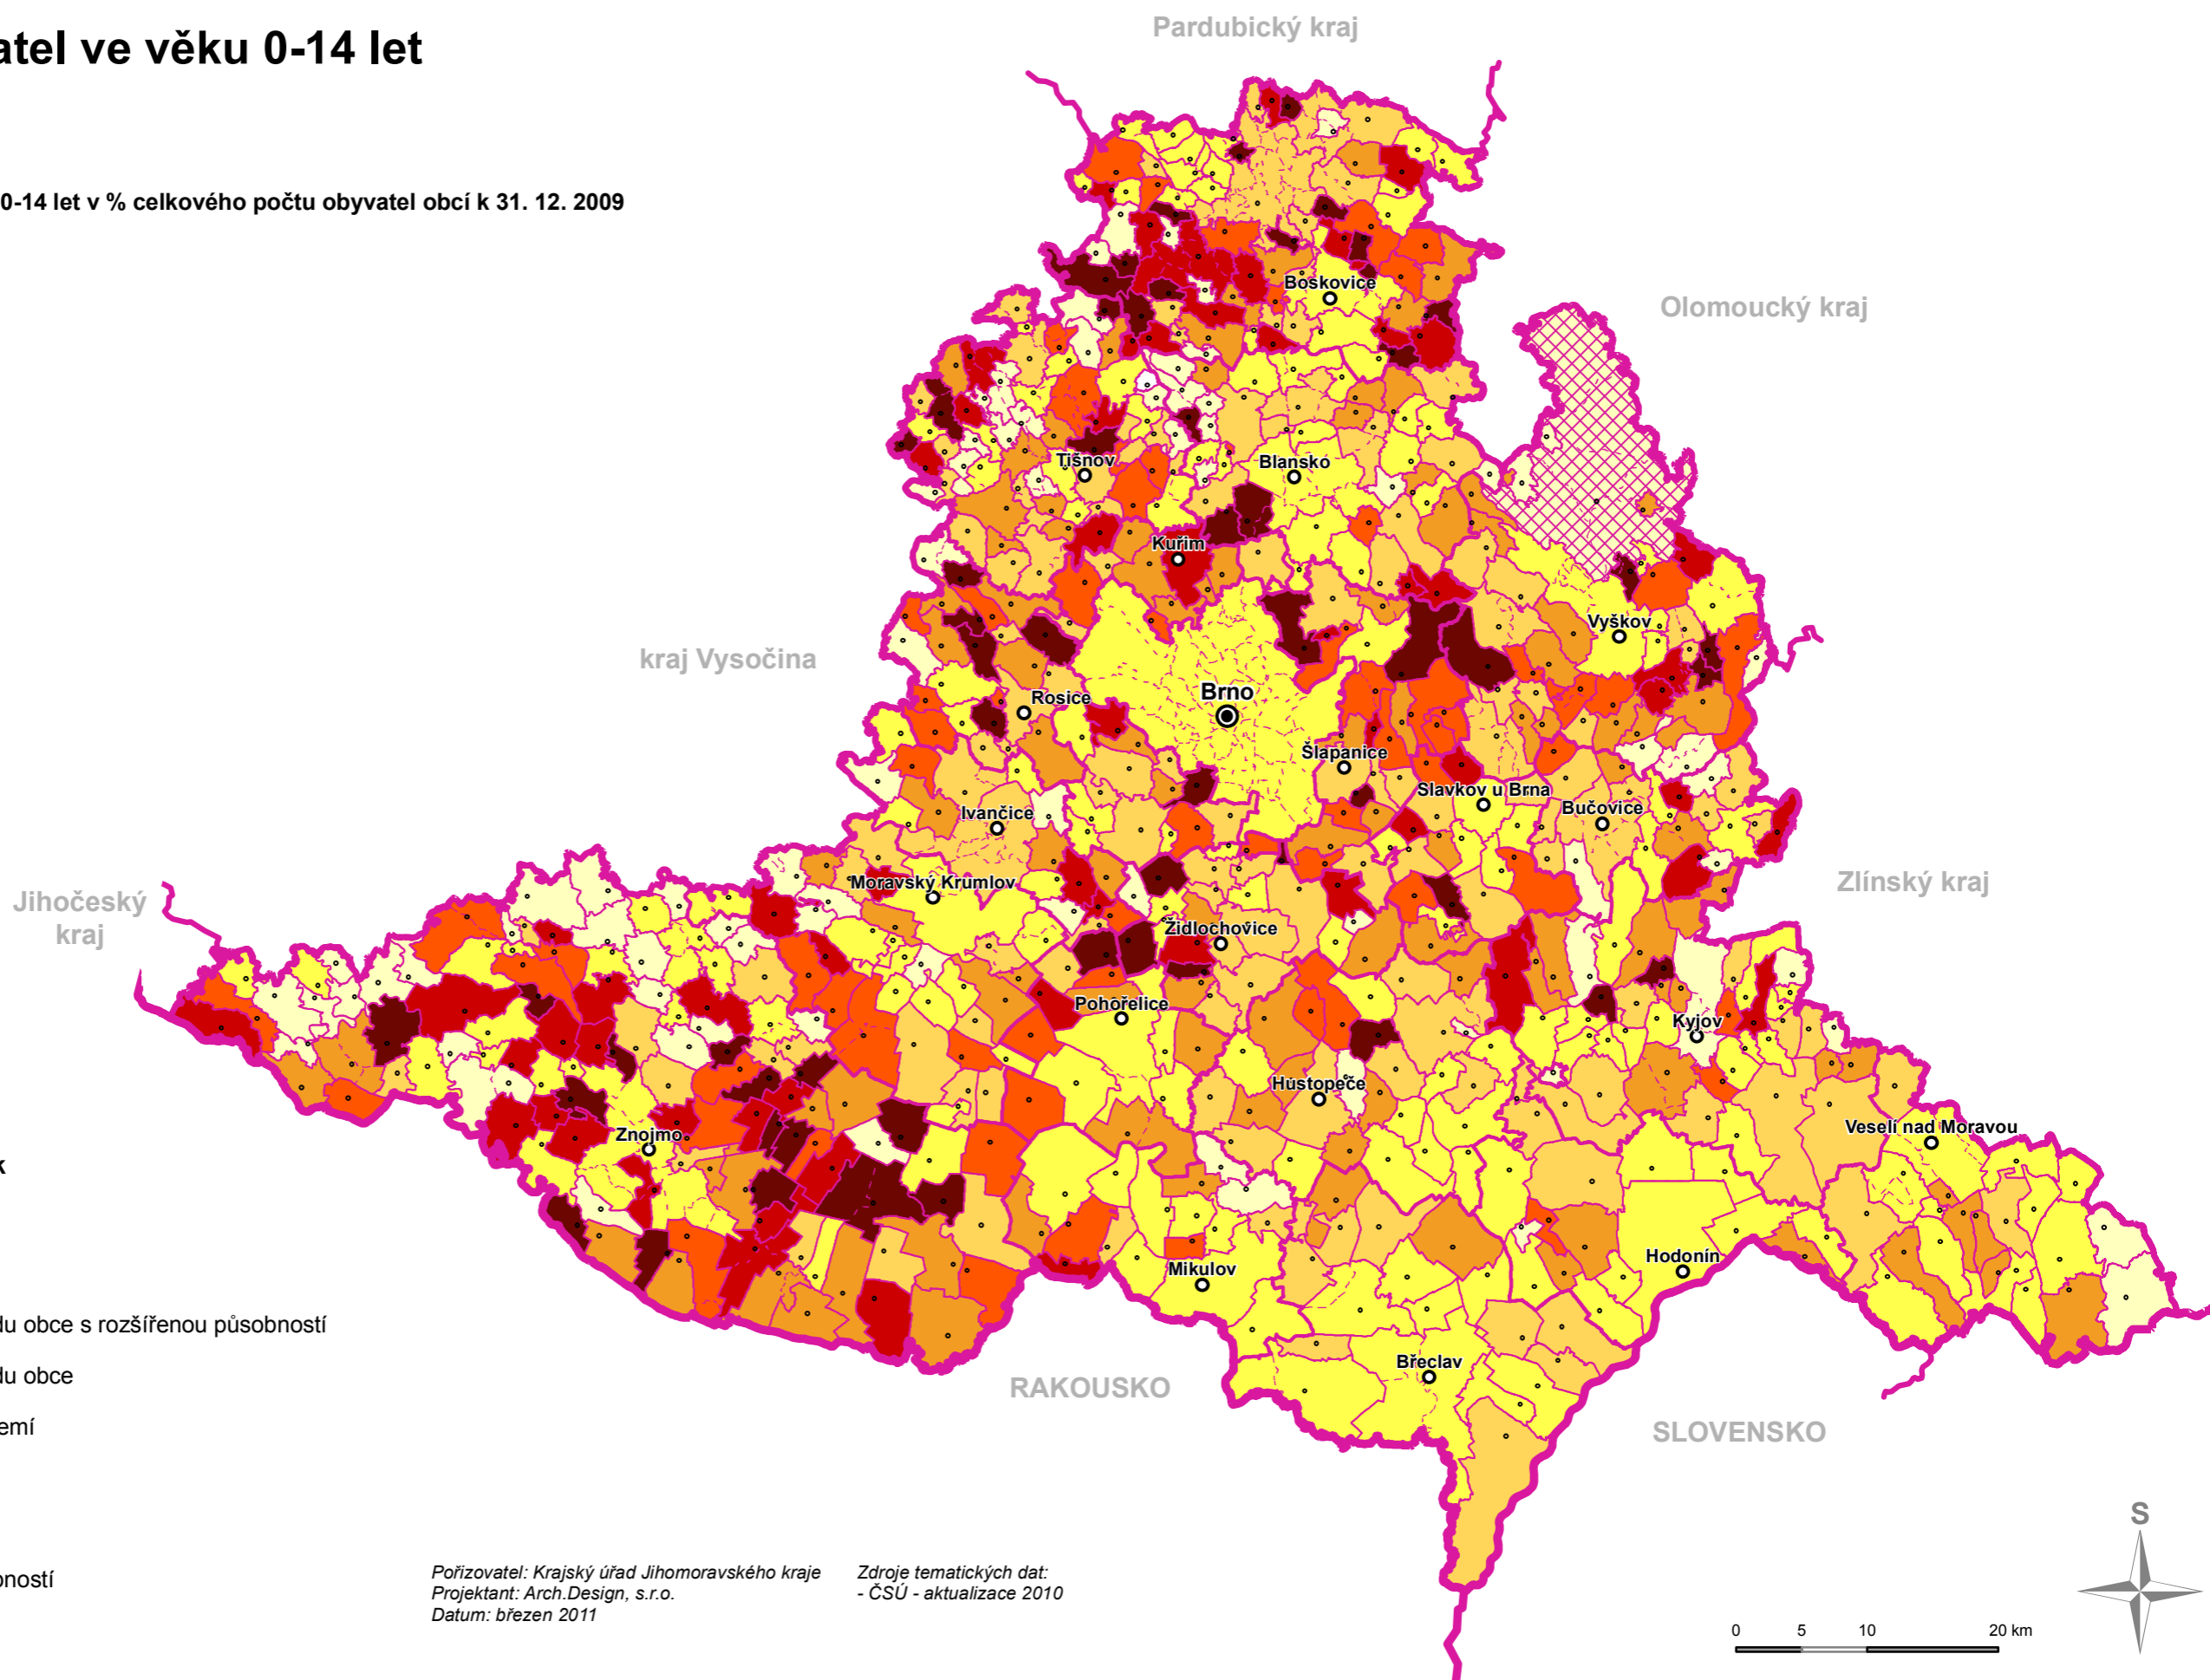

ÚZEMNĚ ANALYTICKÉ PODKLADY JIHOMORAVSKÉHO KRAJE

38. Podíl obyvatel ve věku 0-14 let

Podíl počtu obyvatel ve věku 0-14 let v % celkového počtu obyvatel obcí k 31. 12. 2009

Hranice územních jednotek

Pořizovatel: Krajský úřad Jihomoravského kraje
Projektant: Arch.Design, s.r.o.
Datum: březen 2011

Zdroje tematických dat:
- ČSÚ - aktualizace 2010