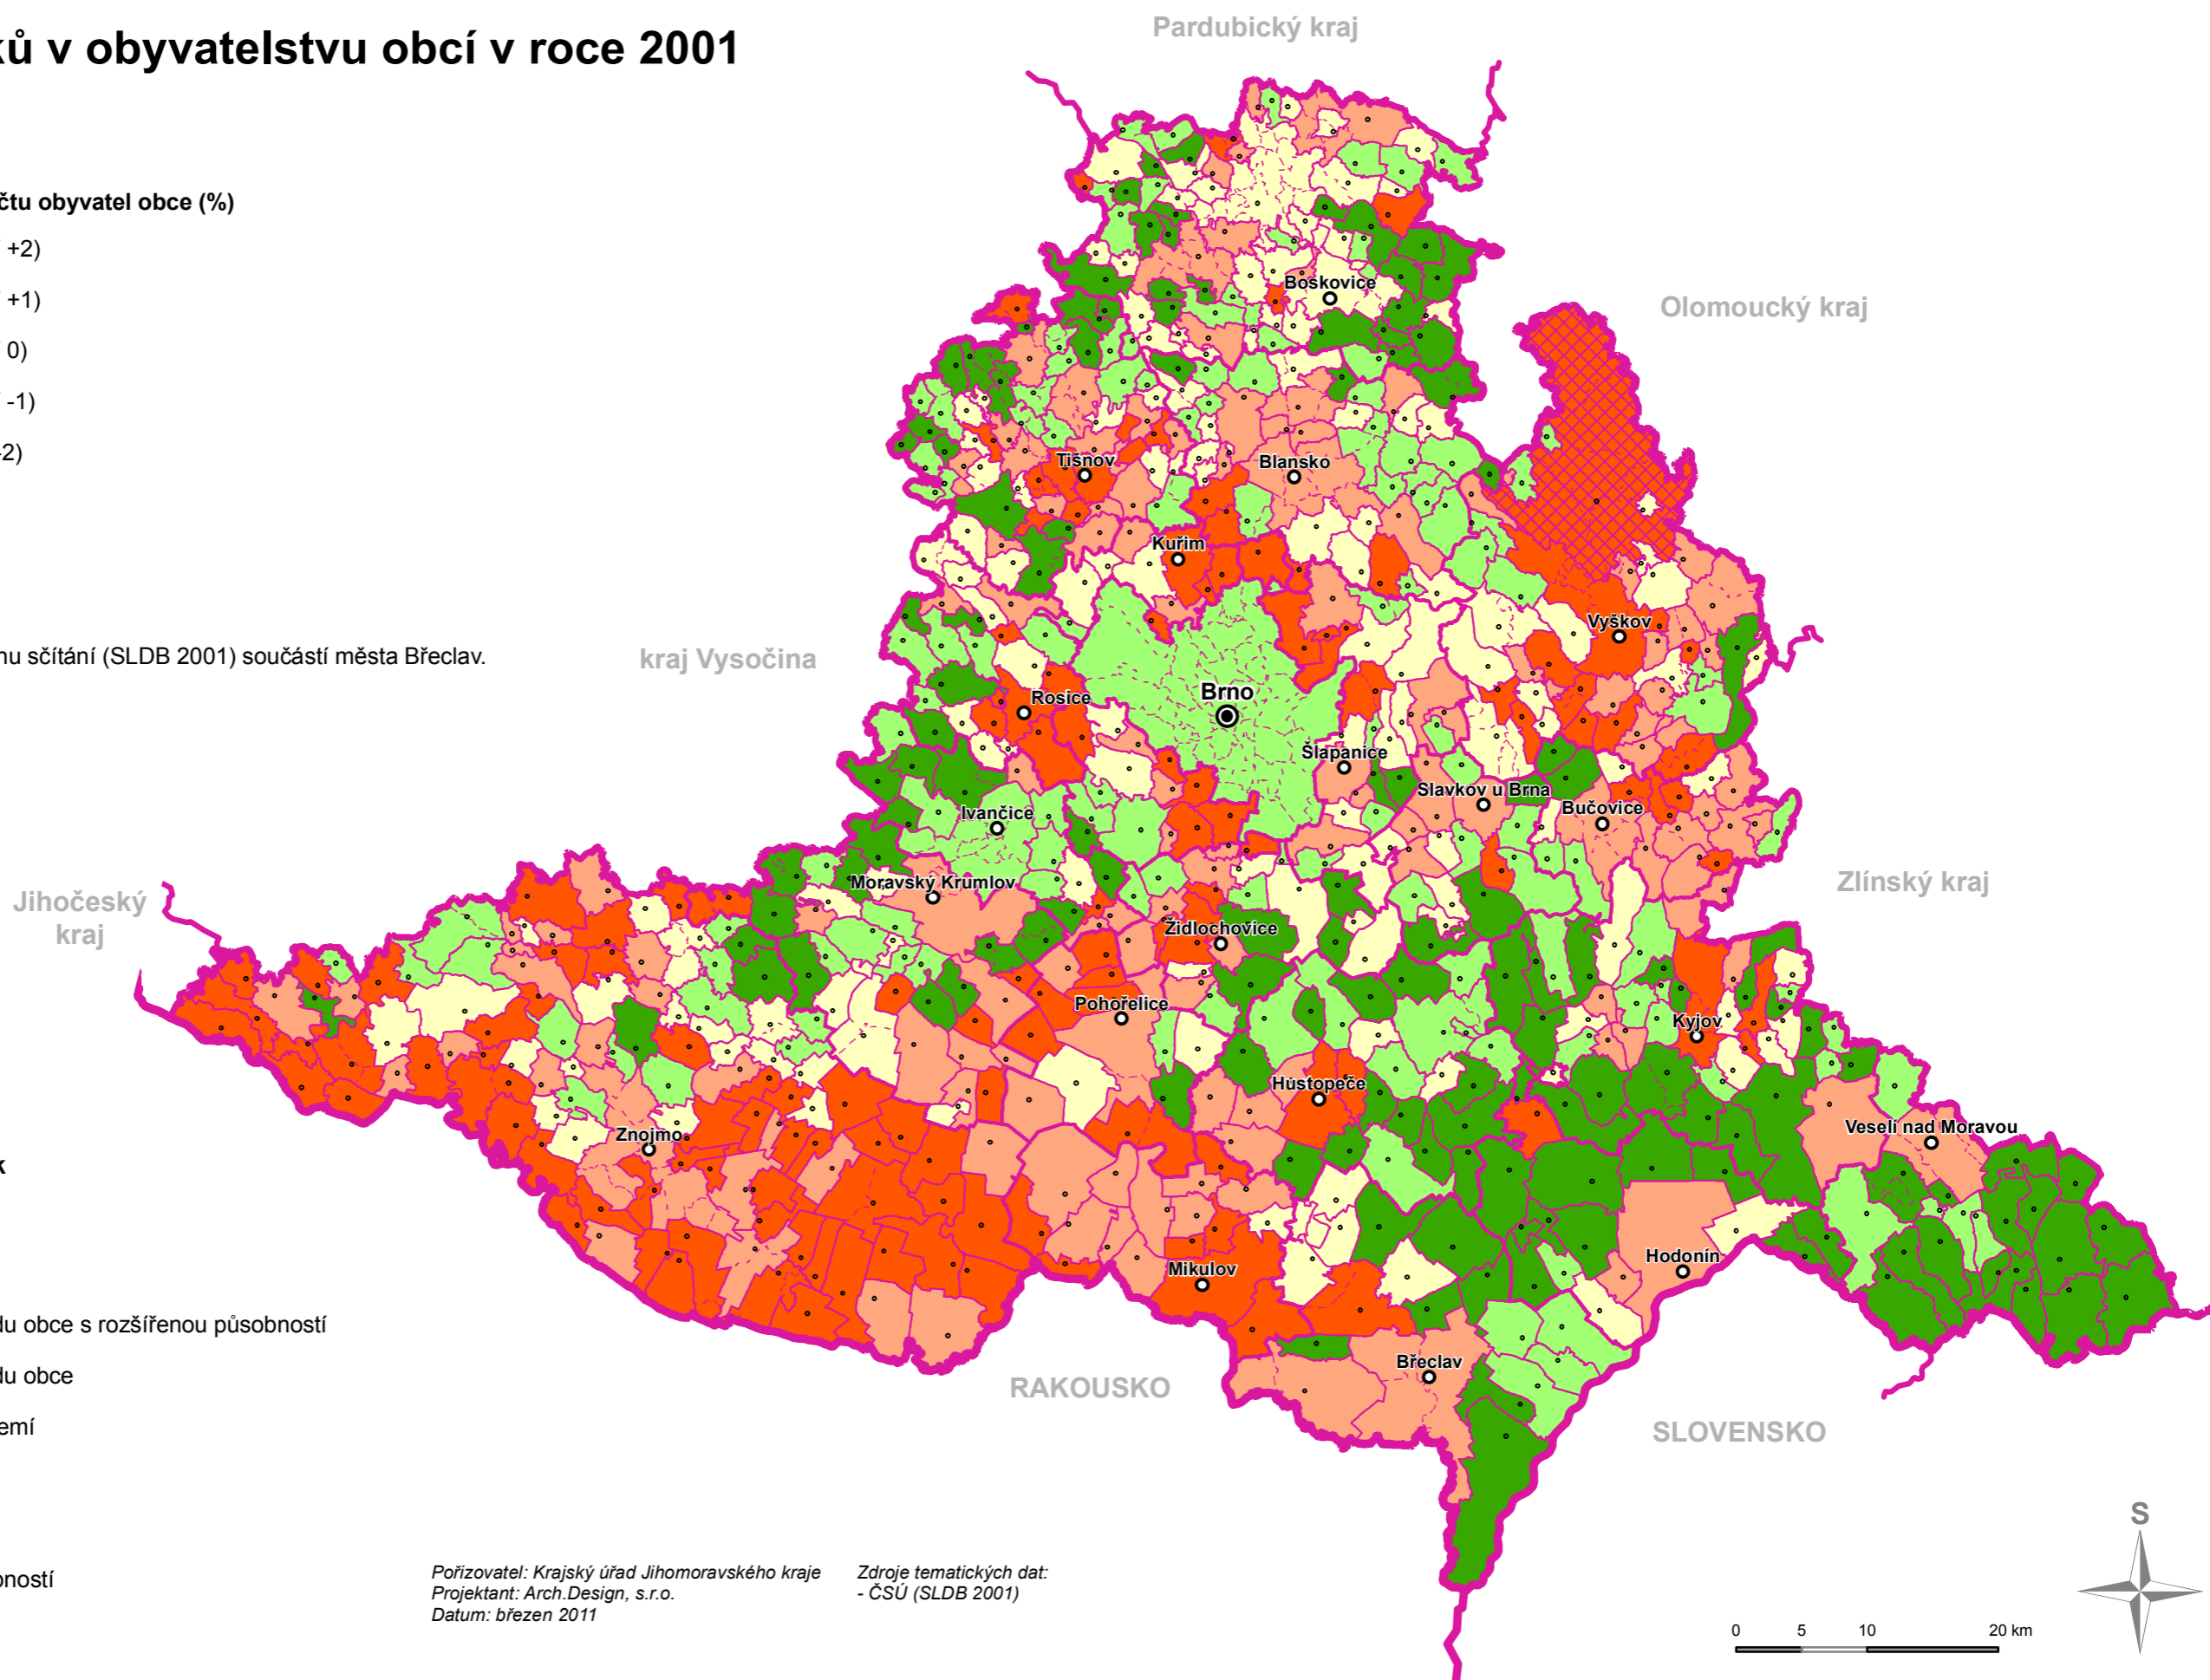

ÚZEMNĚ ANALYTICKÉ PODKLADY JIHOMORAVSKÉHO KRAJE

37. Podíl rodáků v obyvatelstvu obcí v roce 2001

Podíl rodáků na celkovém počtu obyvatel obce (%)

Pozn.: obec Ladná byla v termínu sčítání (SLDB 2001) součástí města Břeclav.

Hranice územních jednotek

Pořizovatel: Krajský úřad Jihomoravského kraje
Projektant: Arch.Design, s.r.o.
Datum: březen 2011

Zdroje tematických dat:
- ČSÚ (SLDB 2001)

0 5 10 20 km