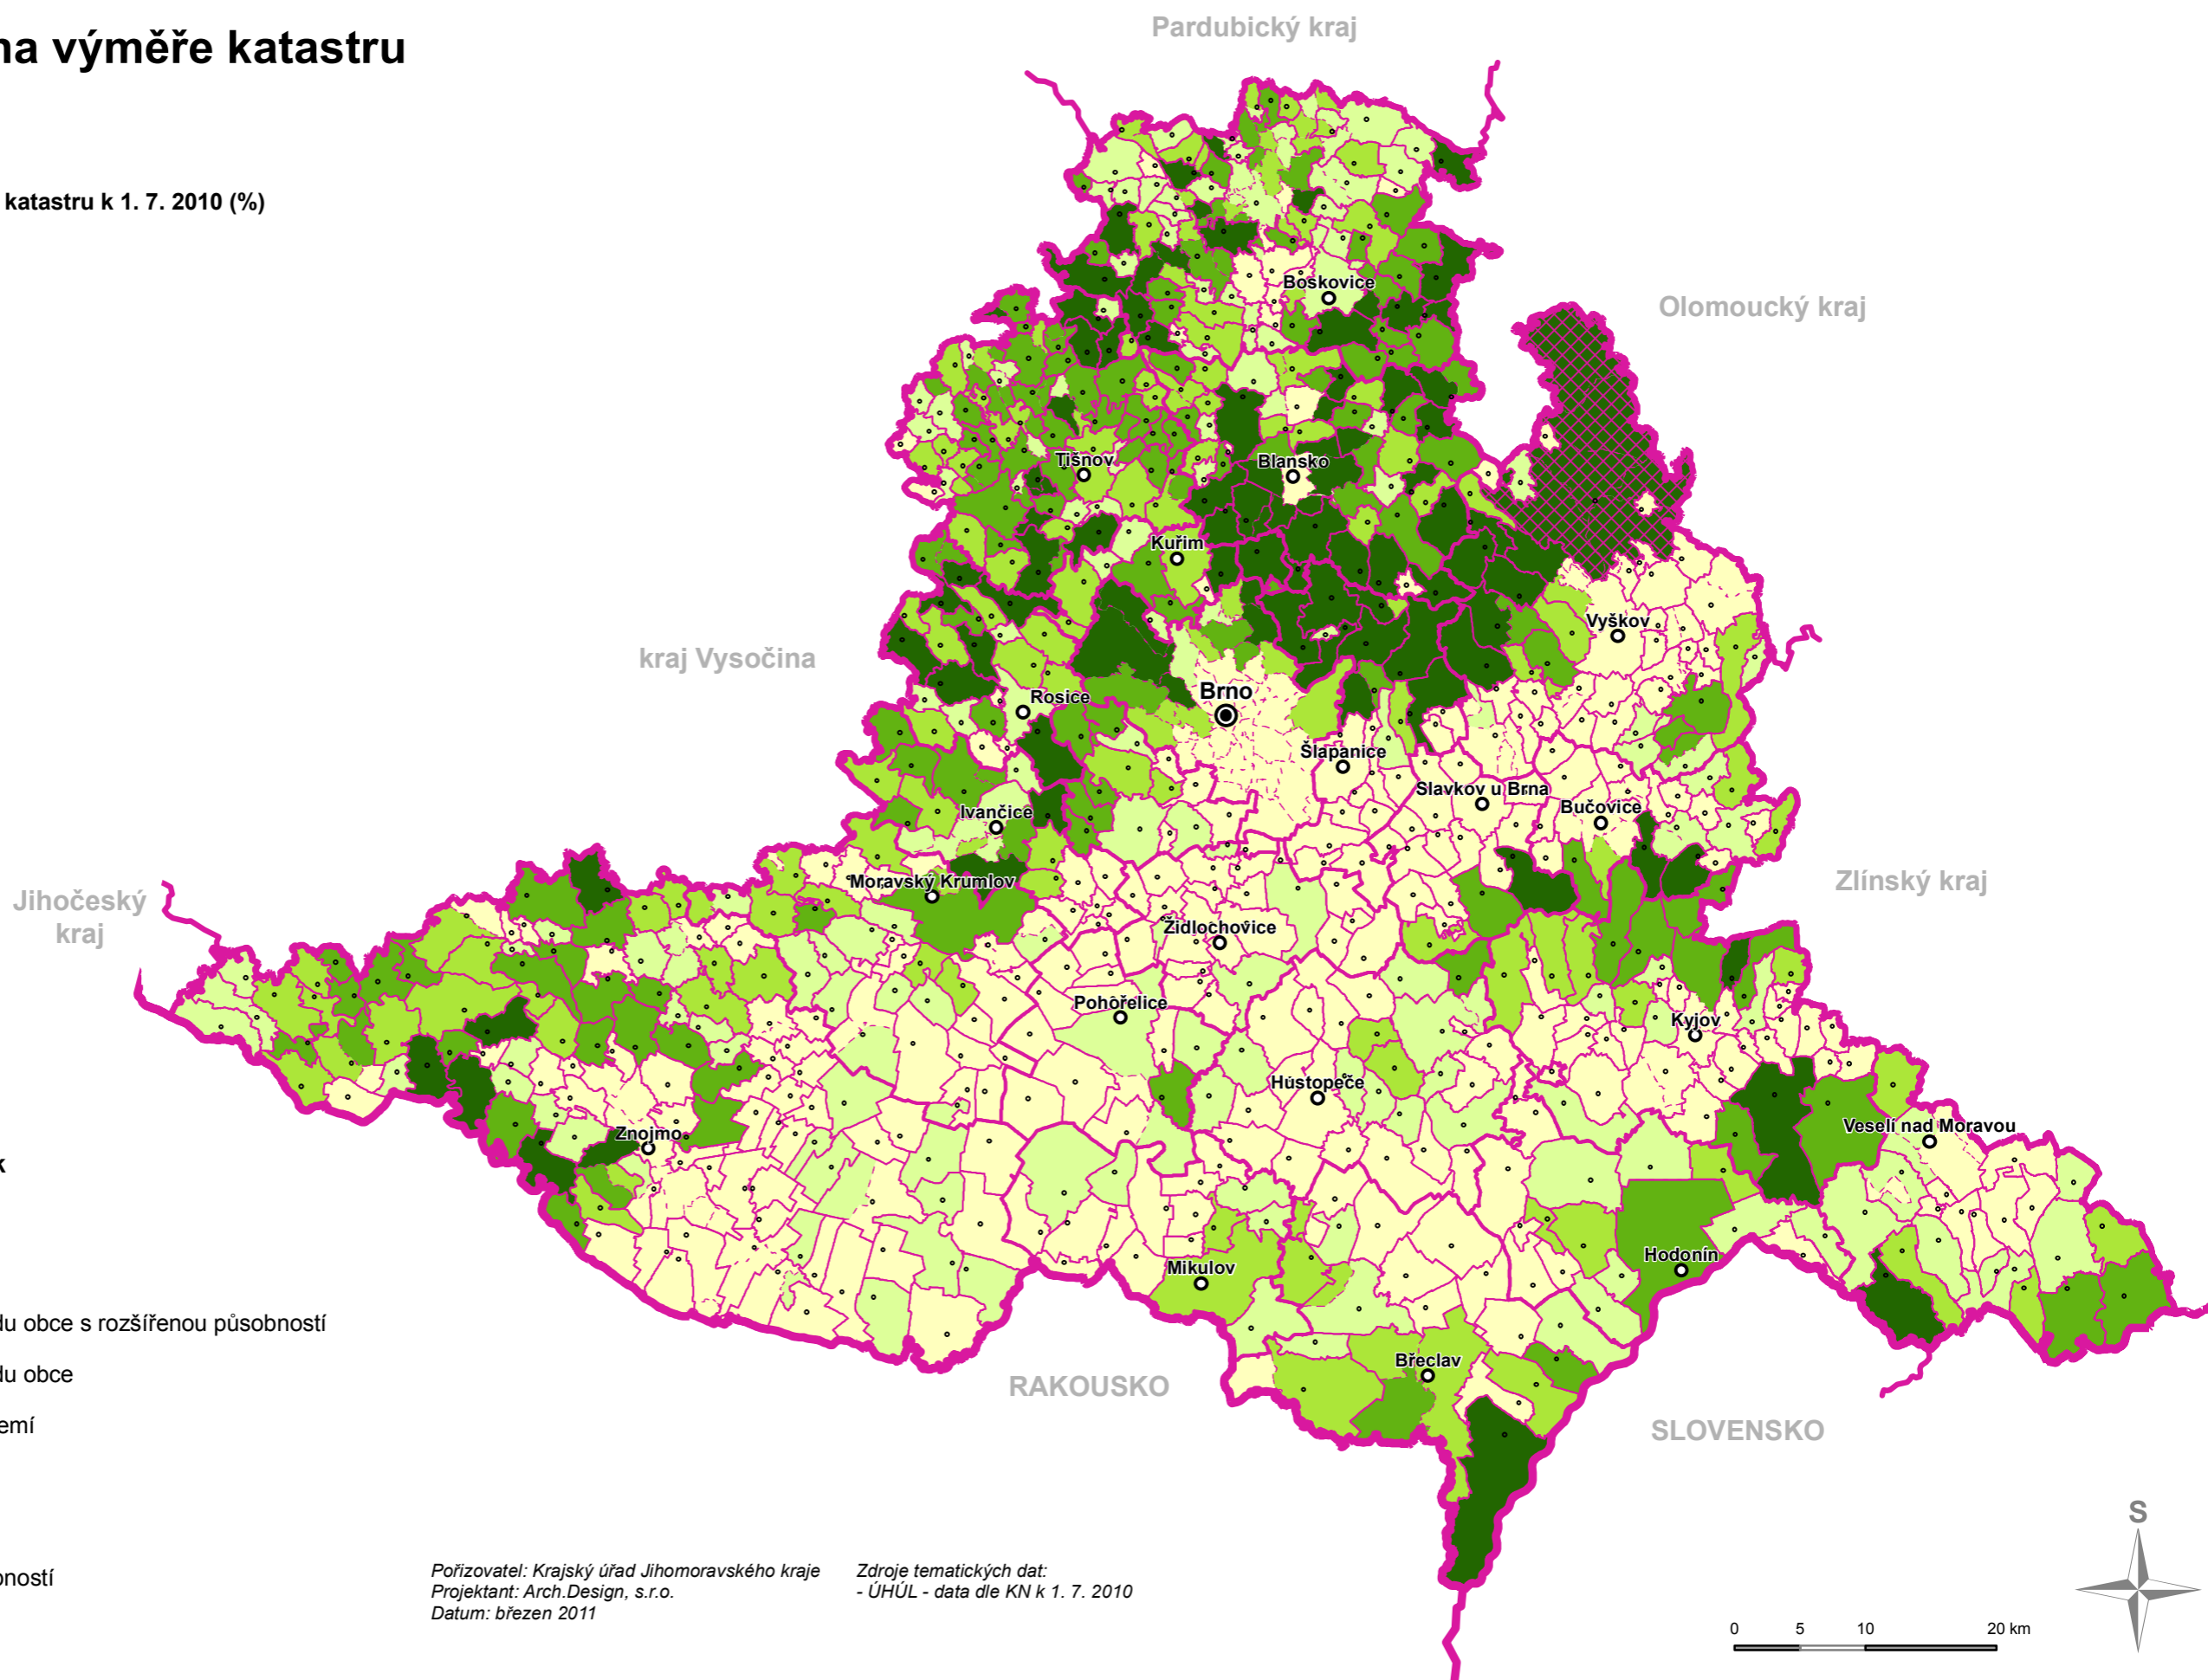

# ÚZEMNĚ ANALYTICKÉ PODKLADY JIHOMORAVSKÉHO KRAJE

## 24. Podíl lesů na výměře katastru

Podíl lesů na celkové výměře katastru k 1. 7. 2010 (%)

Hranice územních jednotek

Pořizovatel: Krajský úřad Jihomoravského kraje  
Projektant: Arch.Design, s.r.o.  
Datum: březen 2011

Zdroje tematických dat:  
- ÚHÚL - data dle KN k 1. 7. 2010