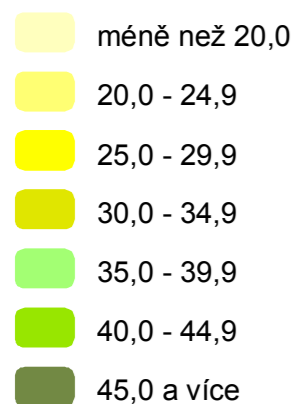

ÚZEMNĚ ANALYTICKÉ PODKLADY JIHOMORAVSKÉHO KRAJE

53. Podíl osob se základním vzděláním 2001 podle obcí

Podíl obyvatel pouze se základním vzděláním
v % obyvatel ve věku 15 let a více

Hranice územních jednotek