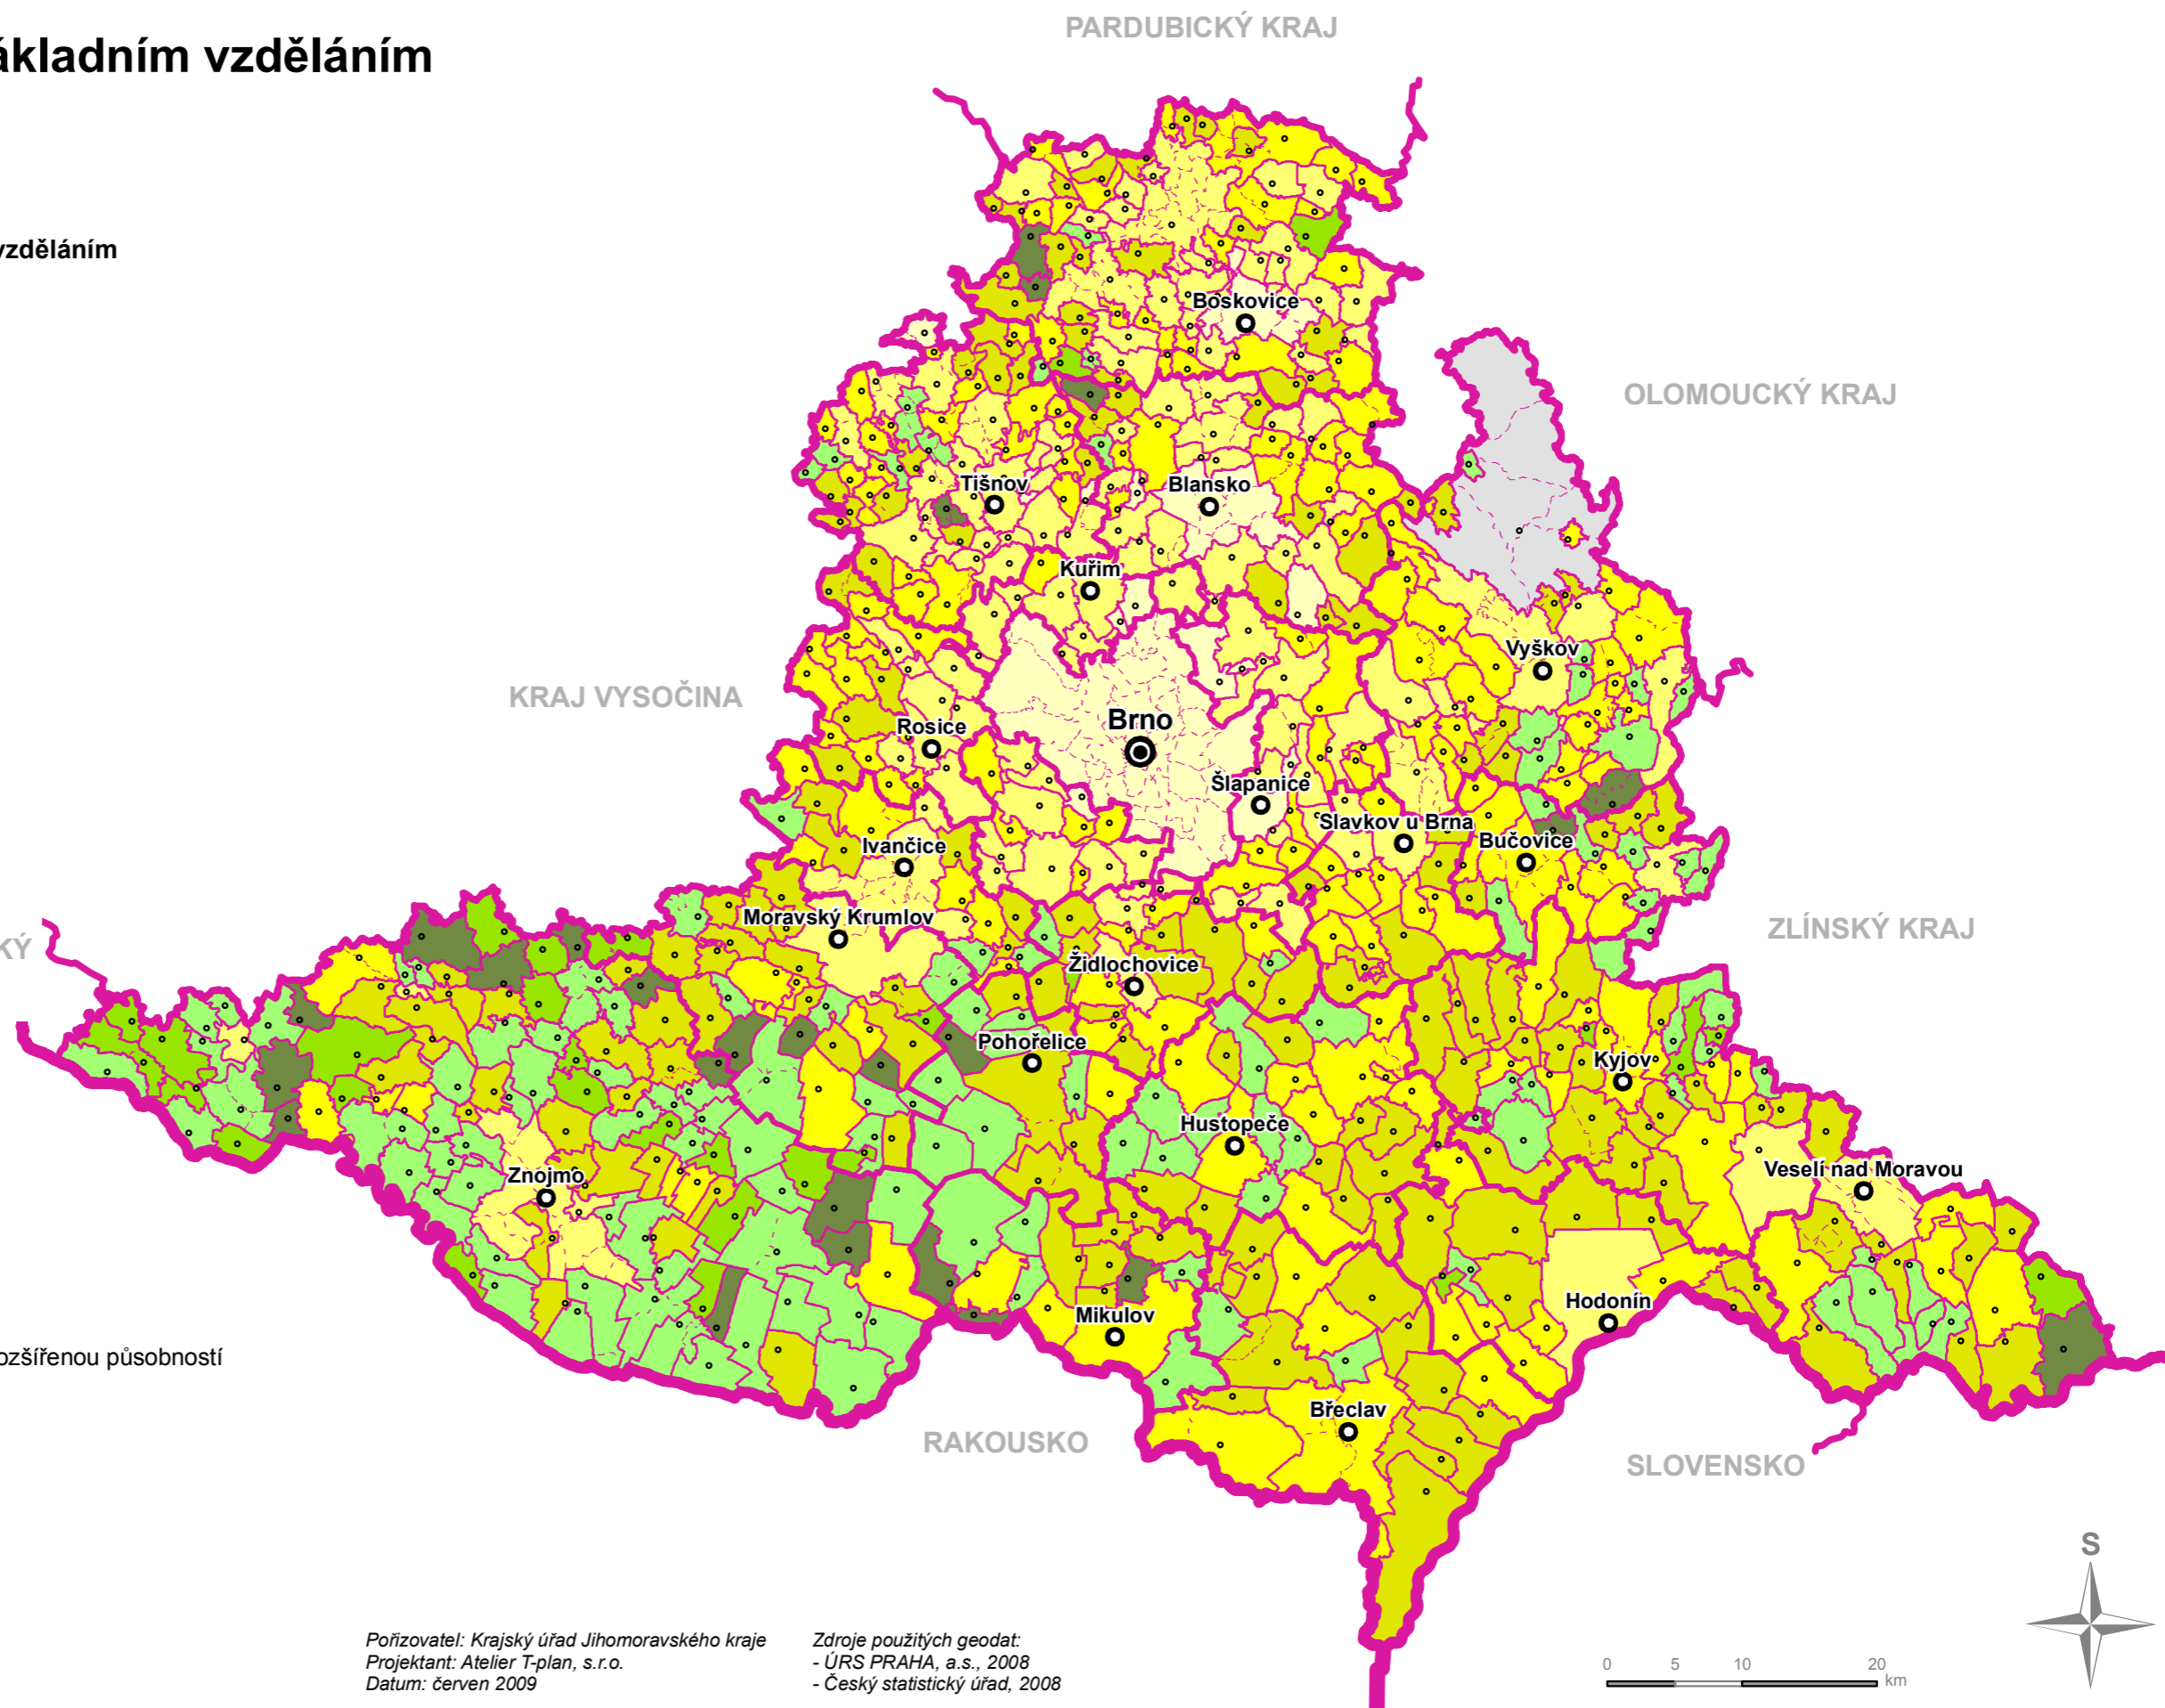

ÚZEMNĚ ANALYTICKÉ PODKLADY JIHOMORAVSKÉHO KRAJE

53. Podíl osob se základním vzděláním 2001 podle obcí

Podíl obyvatel pouze se základním vzděláním
v % obyvatel ve věku 15 let a více

Hranice územních jednotek