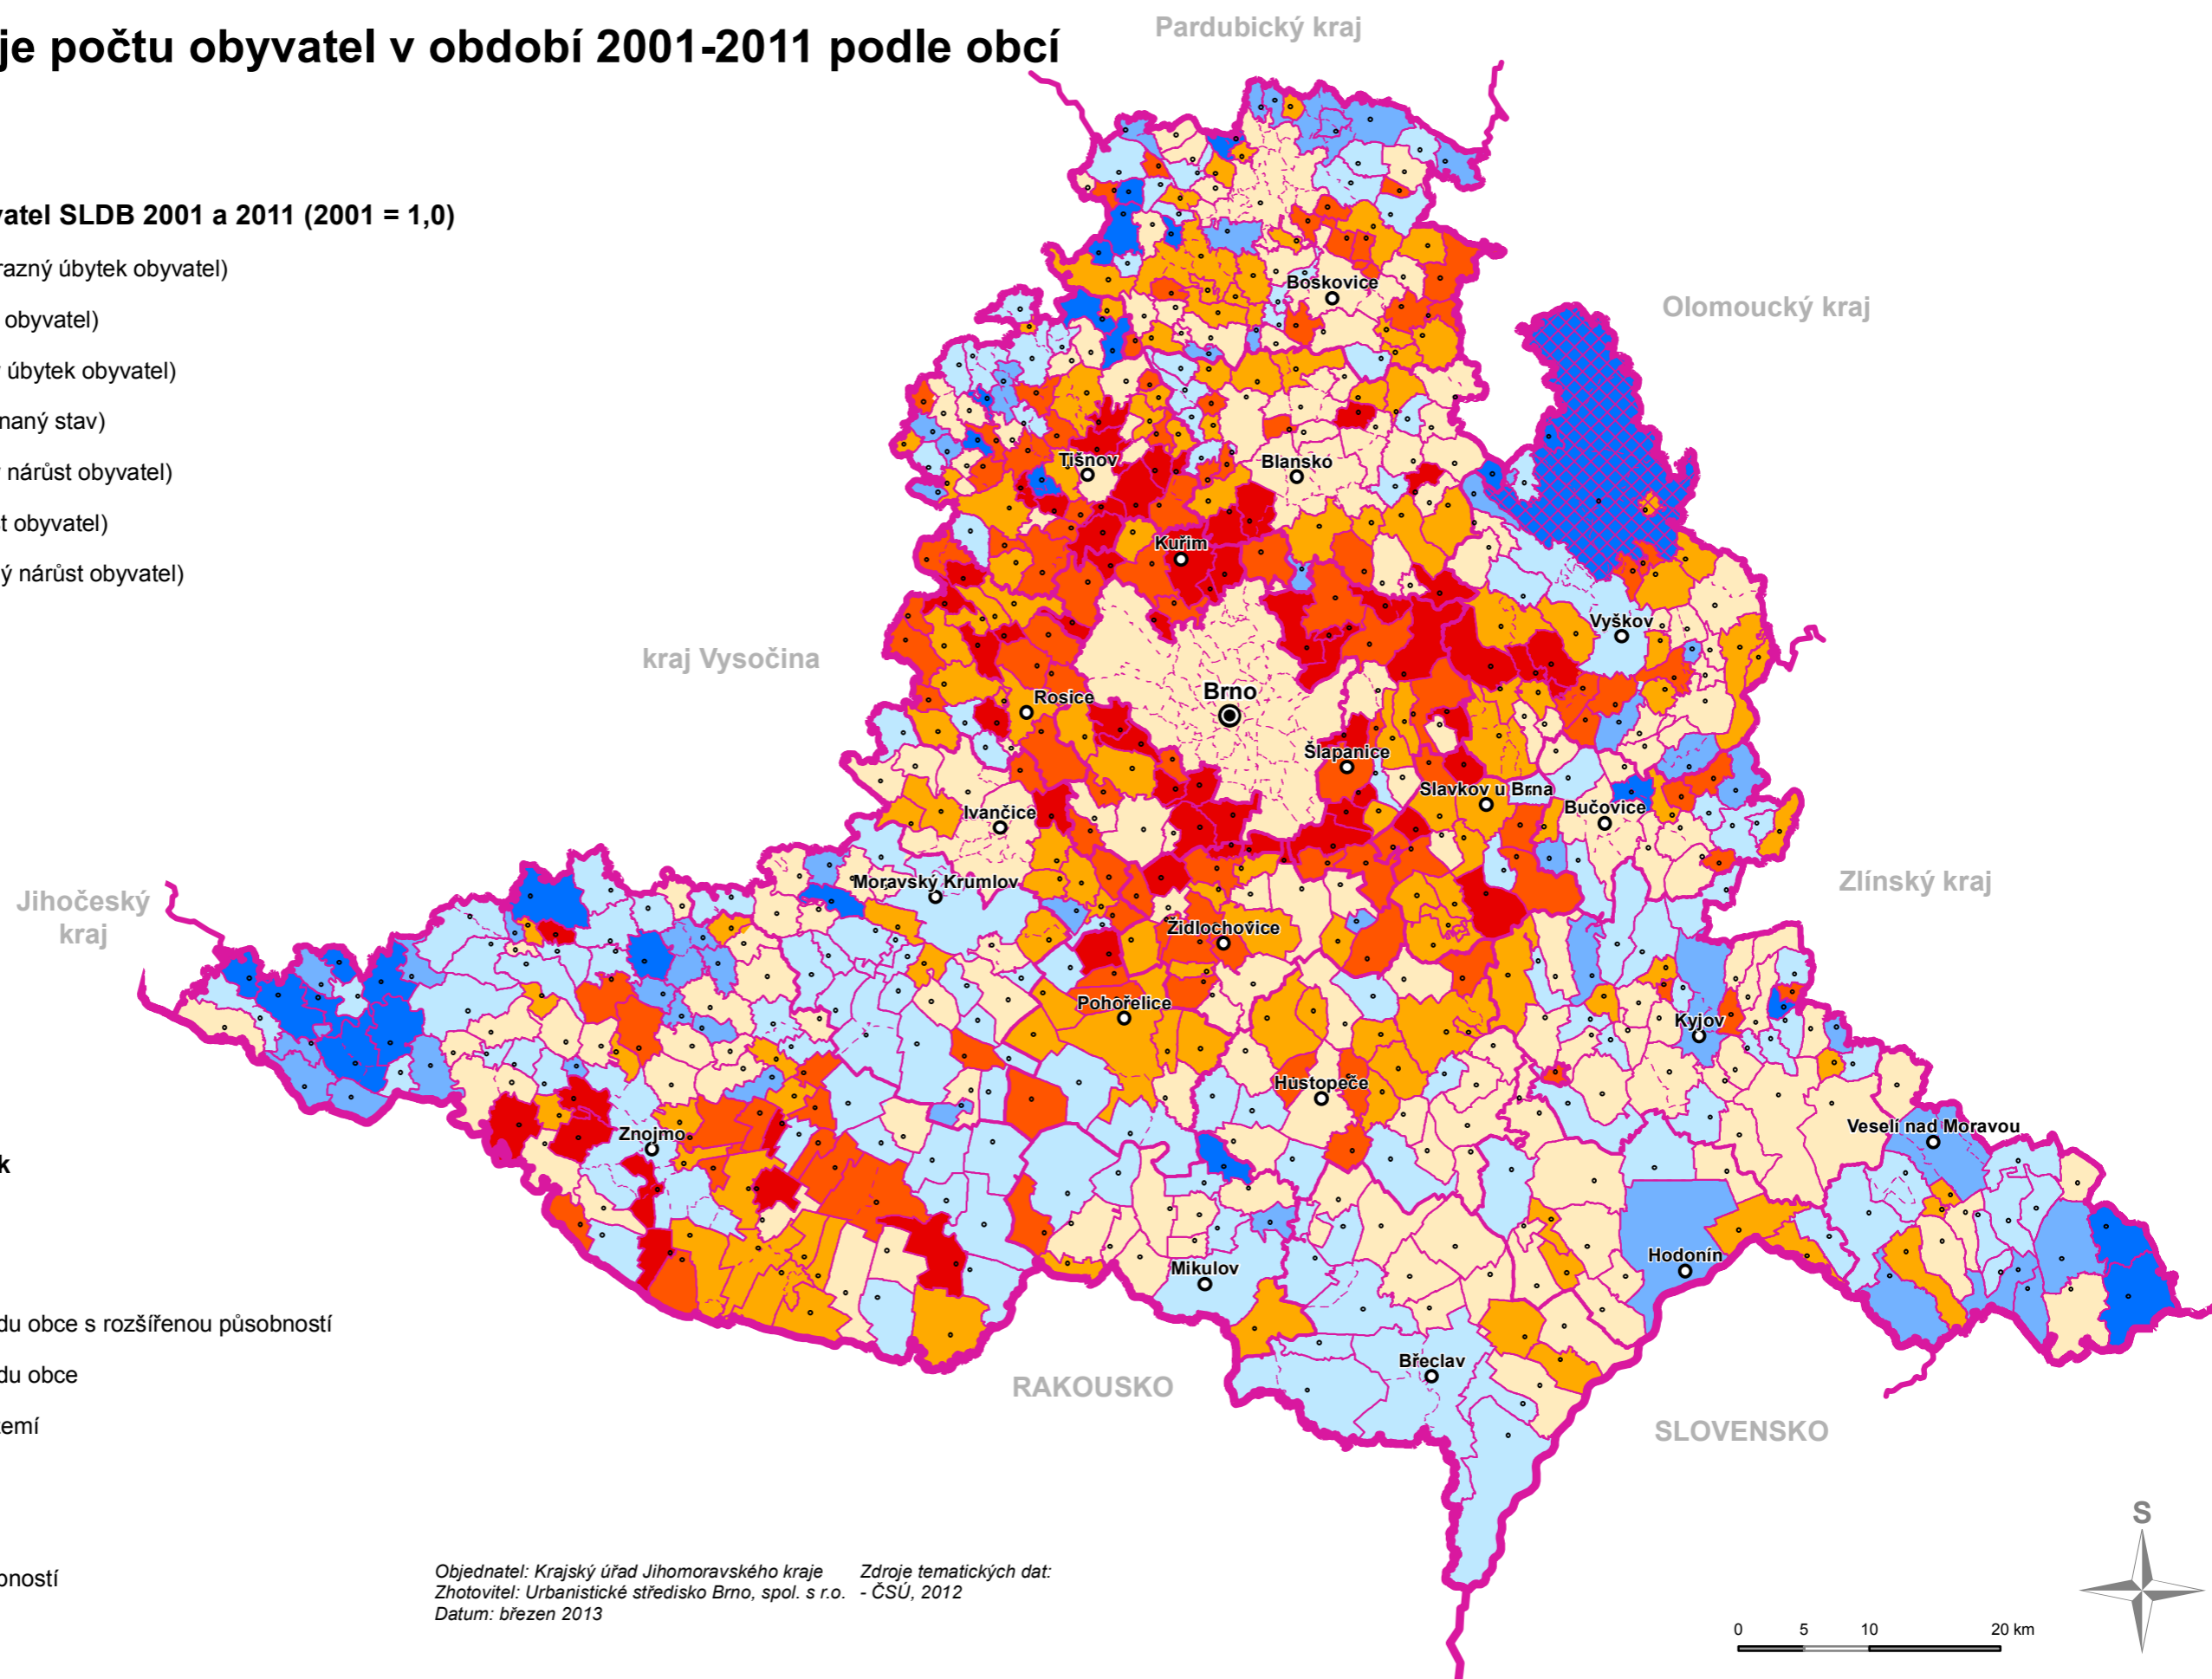

ÚZEMNĚ ANALYTICKÉ PODKLADY JIHOMORAVSKÉHO KRAJE

34. Index vývoje počtu obyvatel v období 2001-2011 podle obcí

Index vývoje počtu obyvatel SLDB 2001 a 2011 (2001 = 1,0)

Hranice územních jednotek

Objednatel: Krajský úřad Jihomoravského kraje Zdroje tematických dat:
Zhotovitel: Urbanistické středisko Brno, spol. s r.o. - ČSÚ, 2012
Datum: březen 2013

0 5 10 20 km